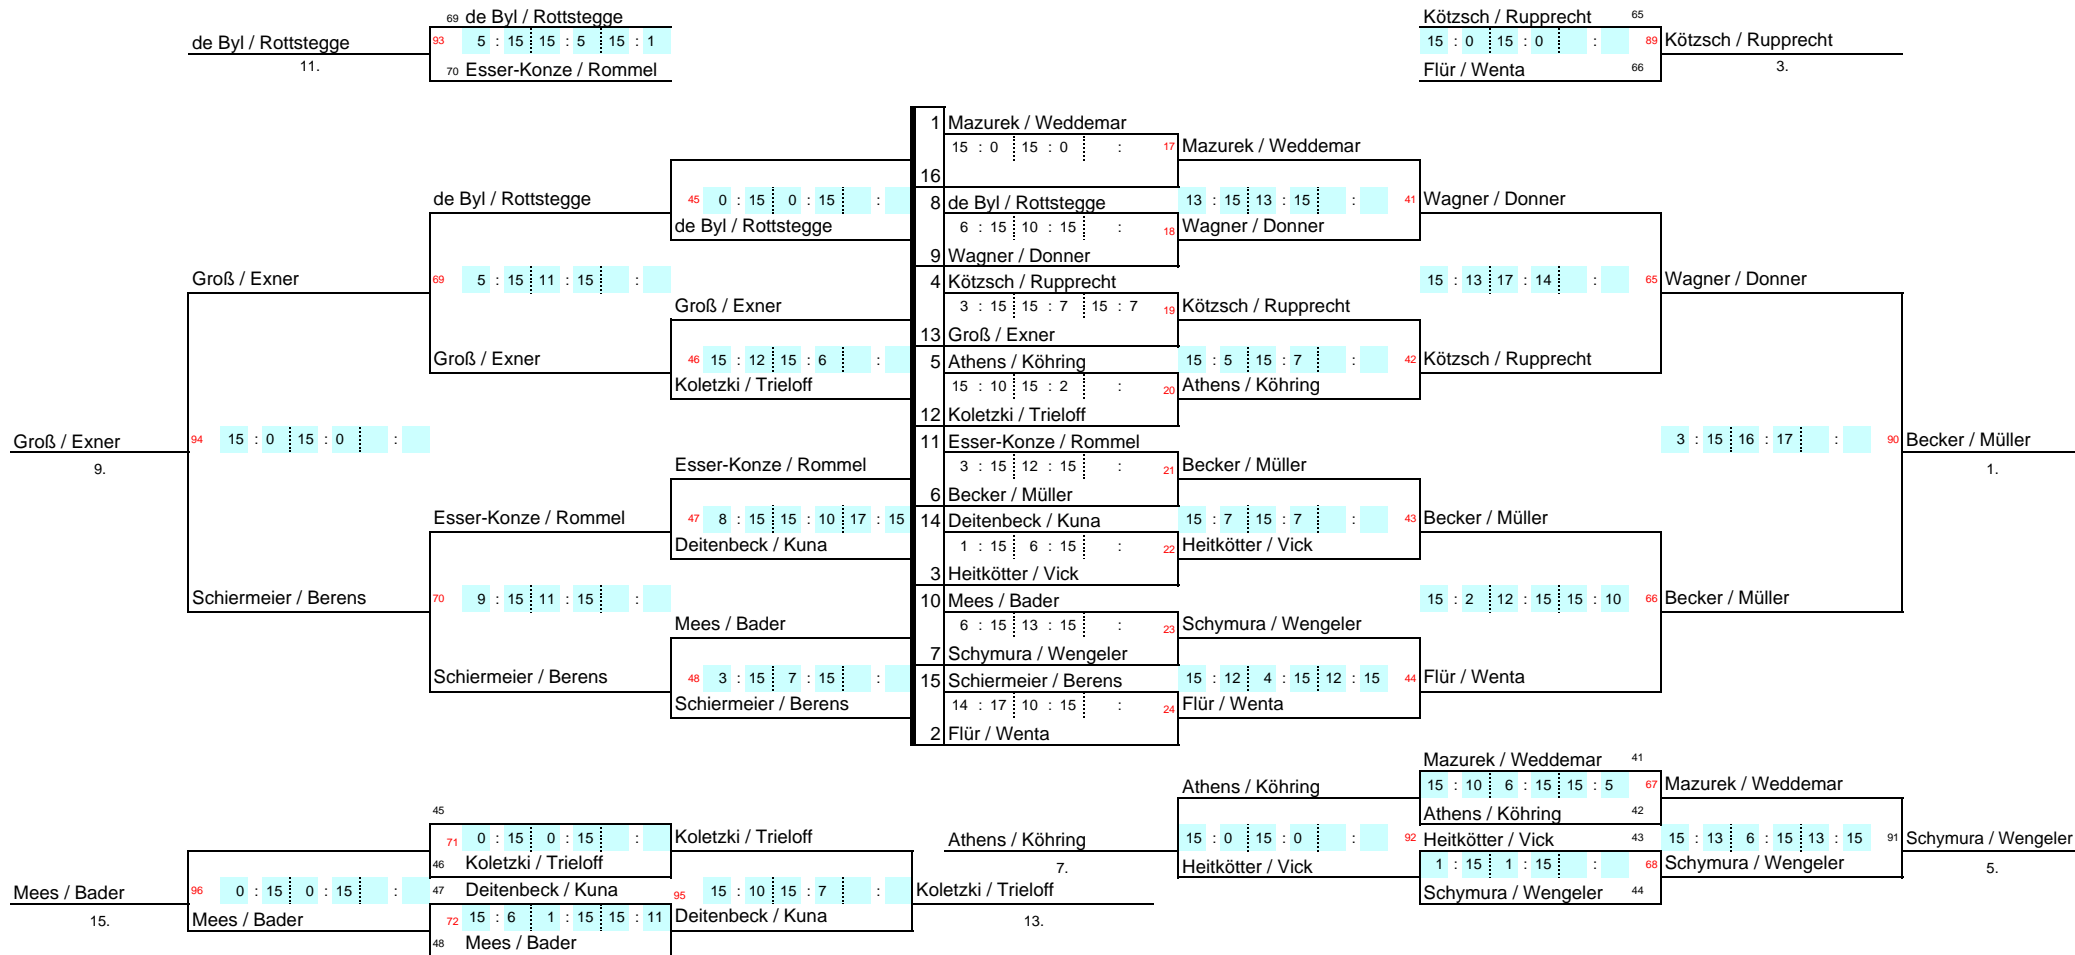

Verbands-RLT Gemischtes Doppel A

Verbands-RLT Gemischtes Doppel B

1. Verbands-RLT Nord Damendoppel
 04.09.2005
 BSV Gelsenkirchen

Verbands-RLT Nord Herrendoppel A
04.09.2005
BSV Gelsenkirchen