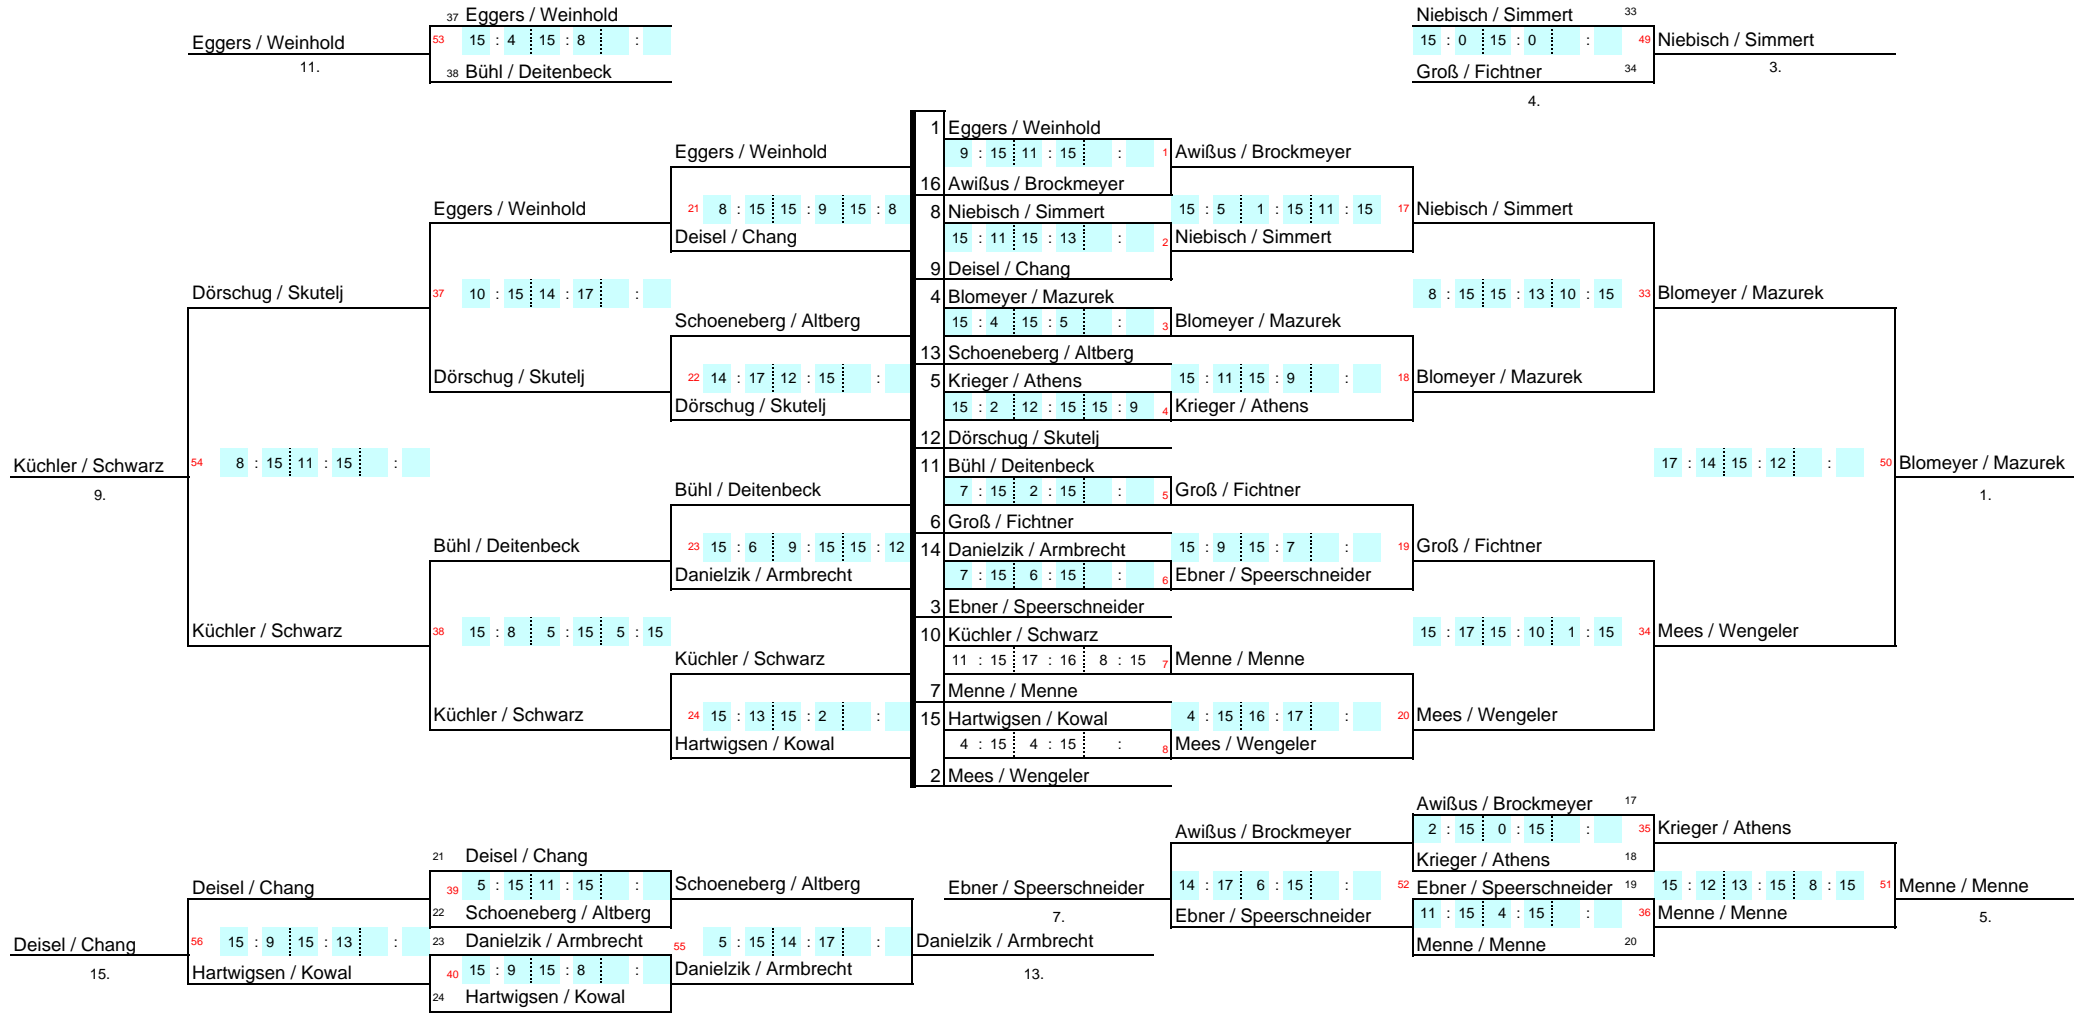

Verbands-RLT Gemischtes Doppel A

Verbands-RLT Gemischtes Doppel B

1. Verbands-RLT Nord Damendoppel
 04.09.2005
 BSV Gelsenkirchen

Verbands-RLT Nord Herrendoppel A
04.09.2005
BSV Gelsenkirchen