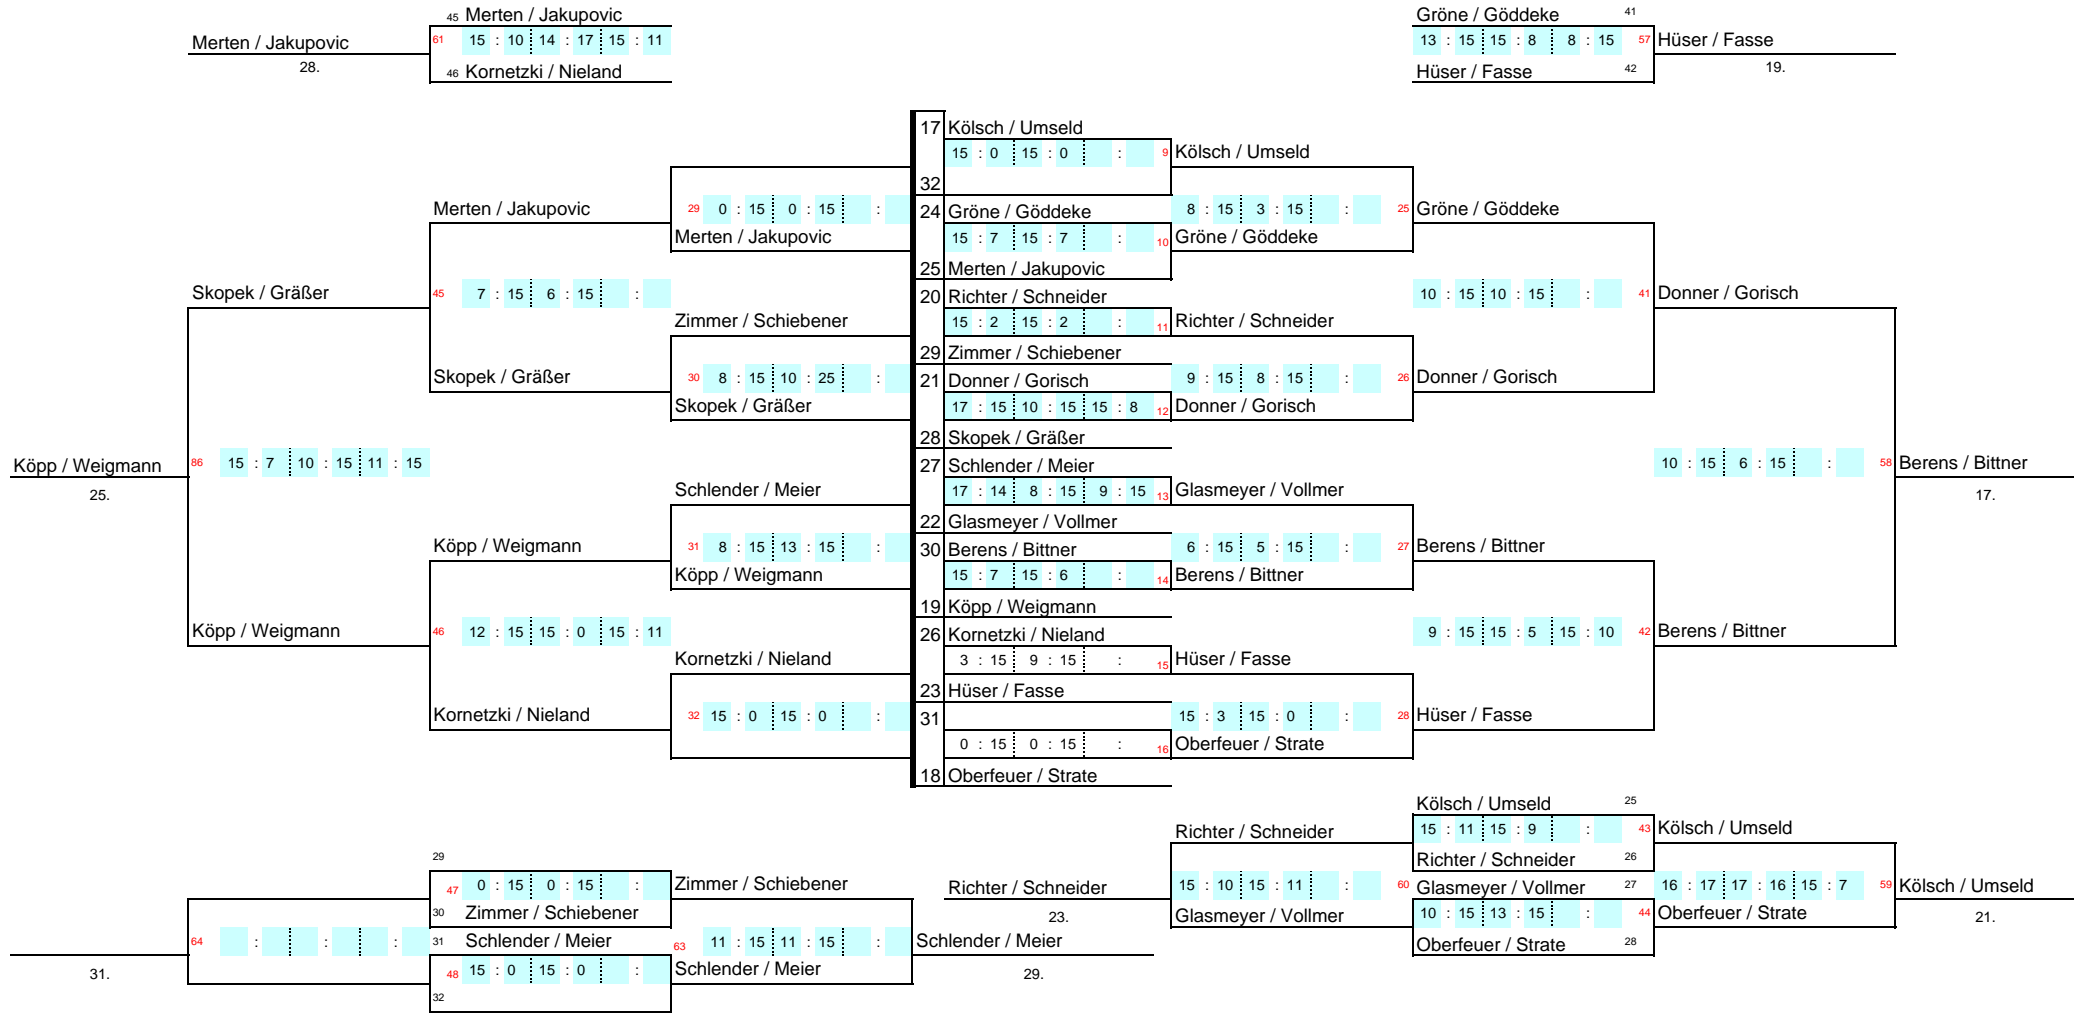

Verbands-RLT Gemischtes Doppel A

Verbands-RLT Gemischtes Doppel B

1. Verbands-RLT Nord Damendoppel
 04.09.2005
 BSV Gelsenkirchen

Verbands-RLT Nord Herrendoppel A
04.09.2005
BSV Gelsenkirchen