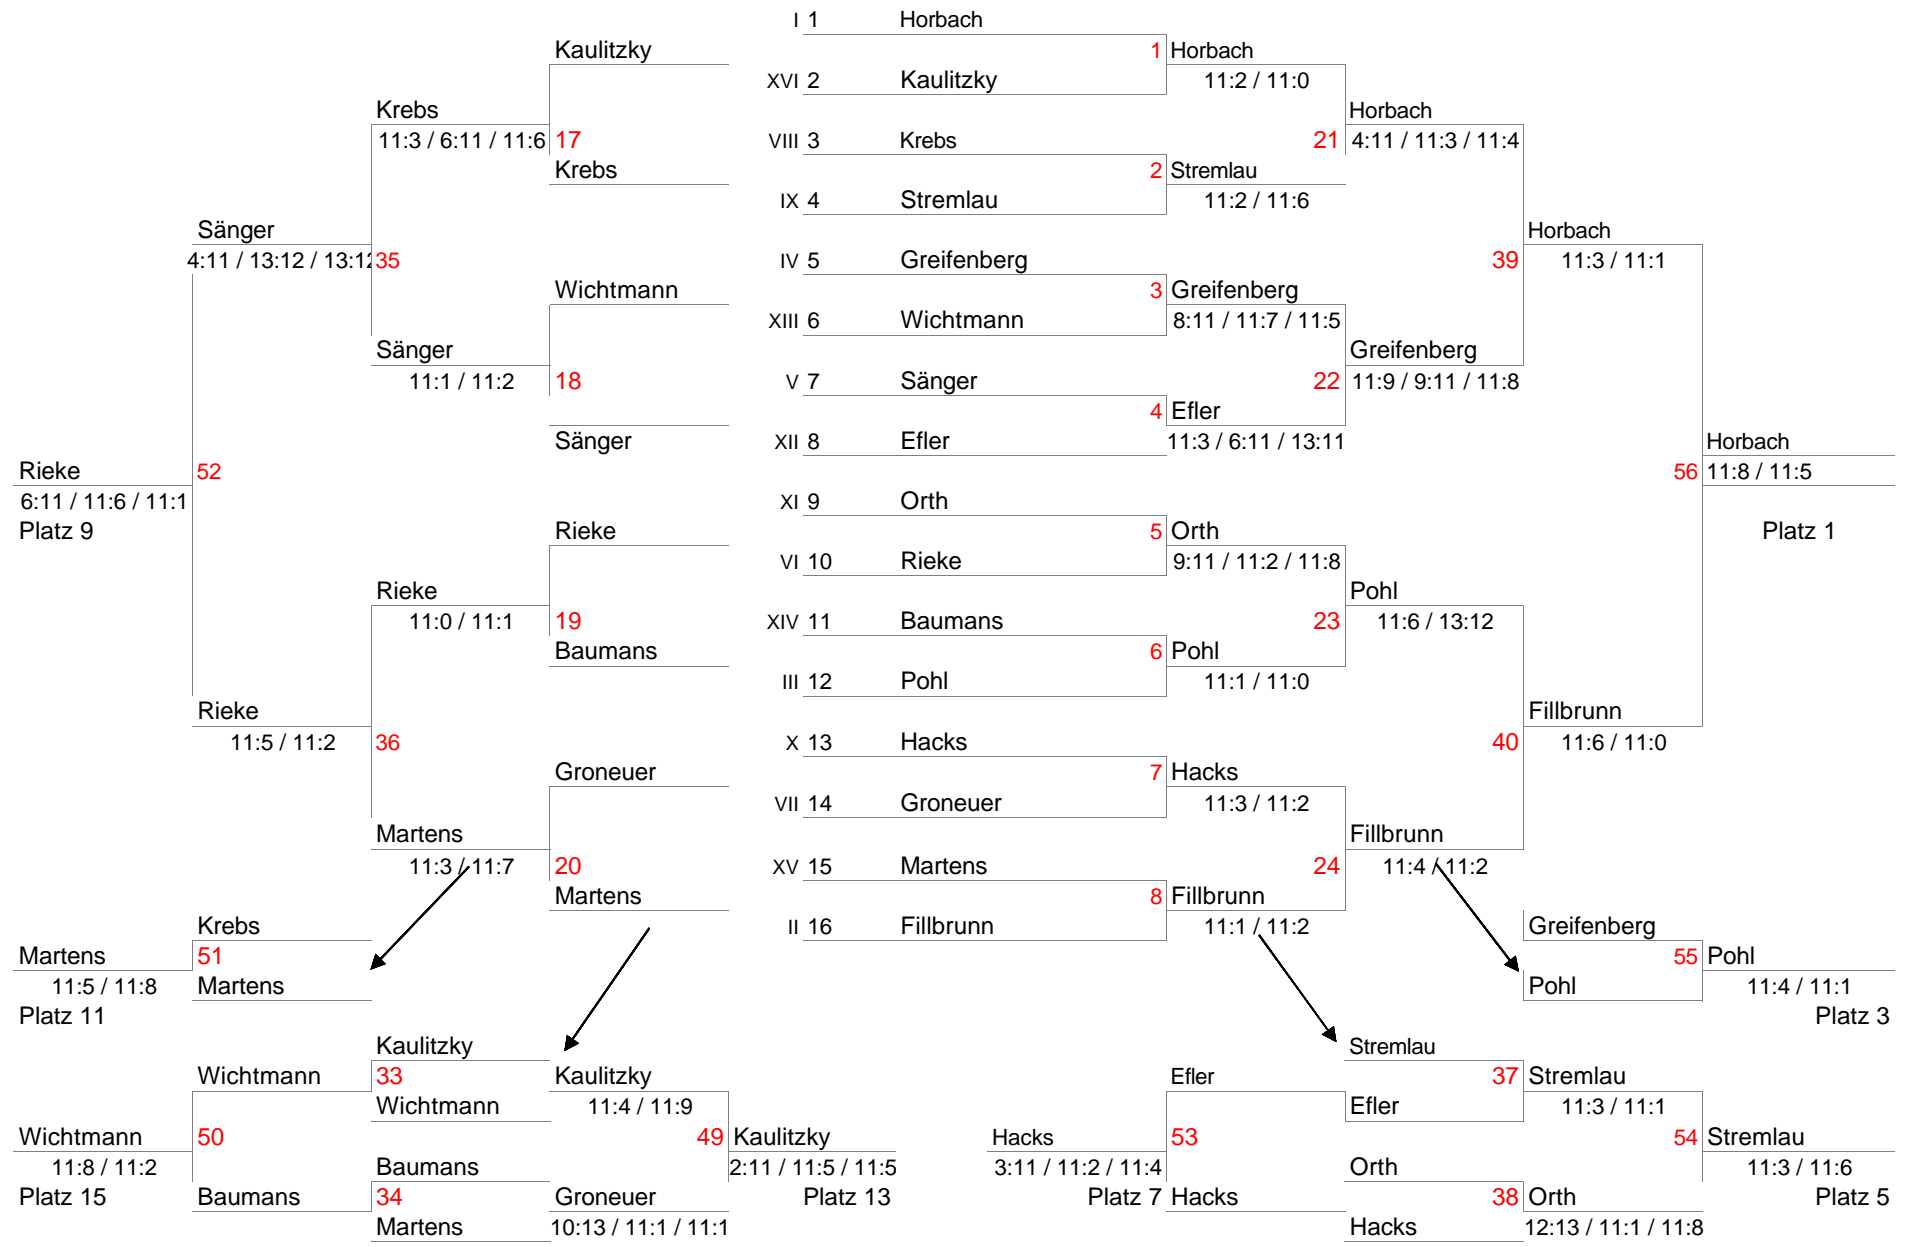

2. A-ERLT 05/06 U13 / U15
U13 JE

4. September 2005
Steinheim

2. A-ERLT 05/06 U13 / U15
U13 ME

4. September 2005
 Steinheim

2. A-ERLT 05/06 U13 / U15
U15 JE

4. September 2005
Steinheim

2. A-ERLT 05/06 U13 / U15
U15 ME

4. September 2005
 Steinheim