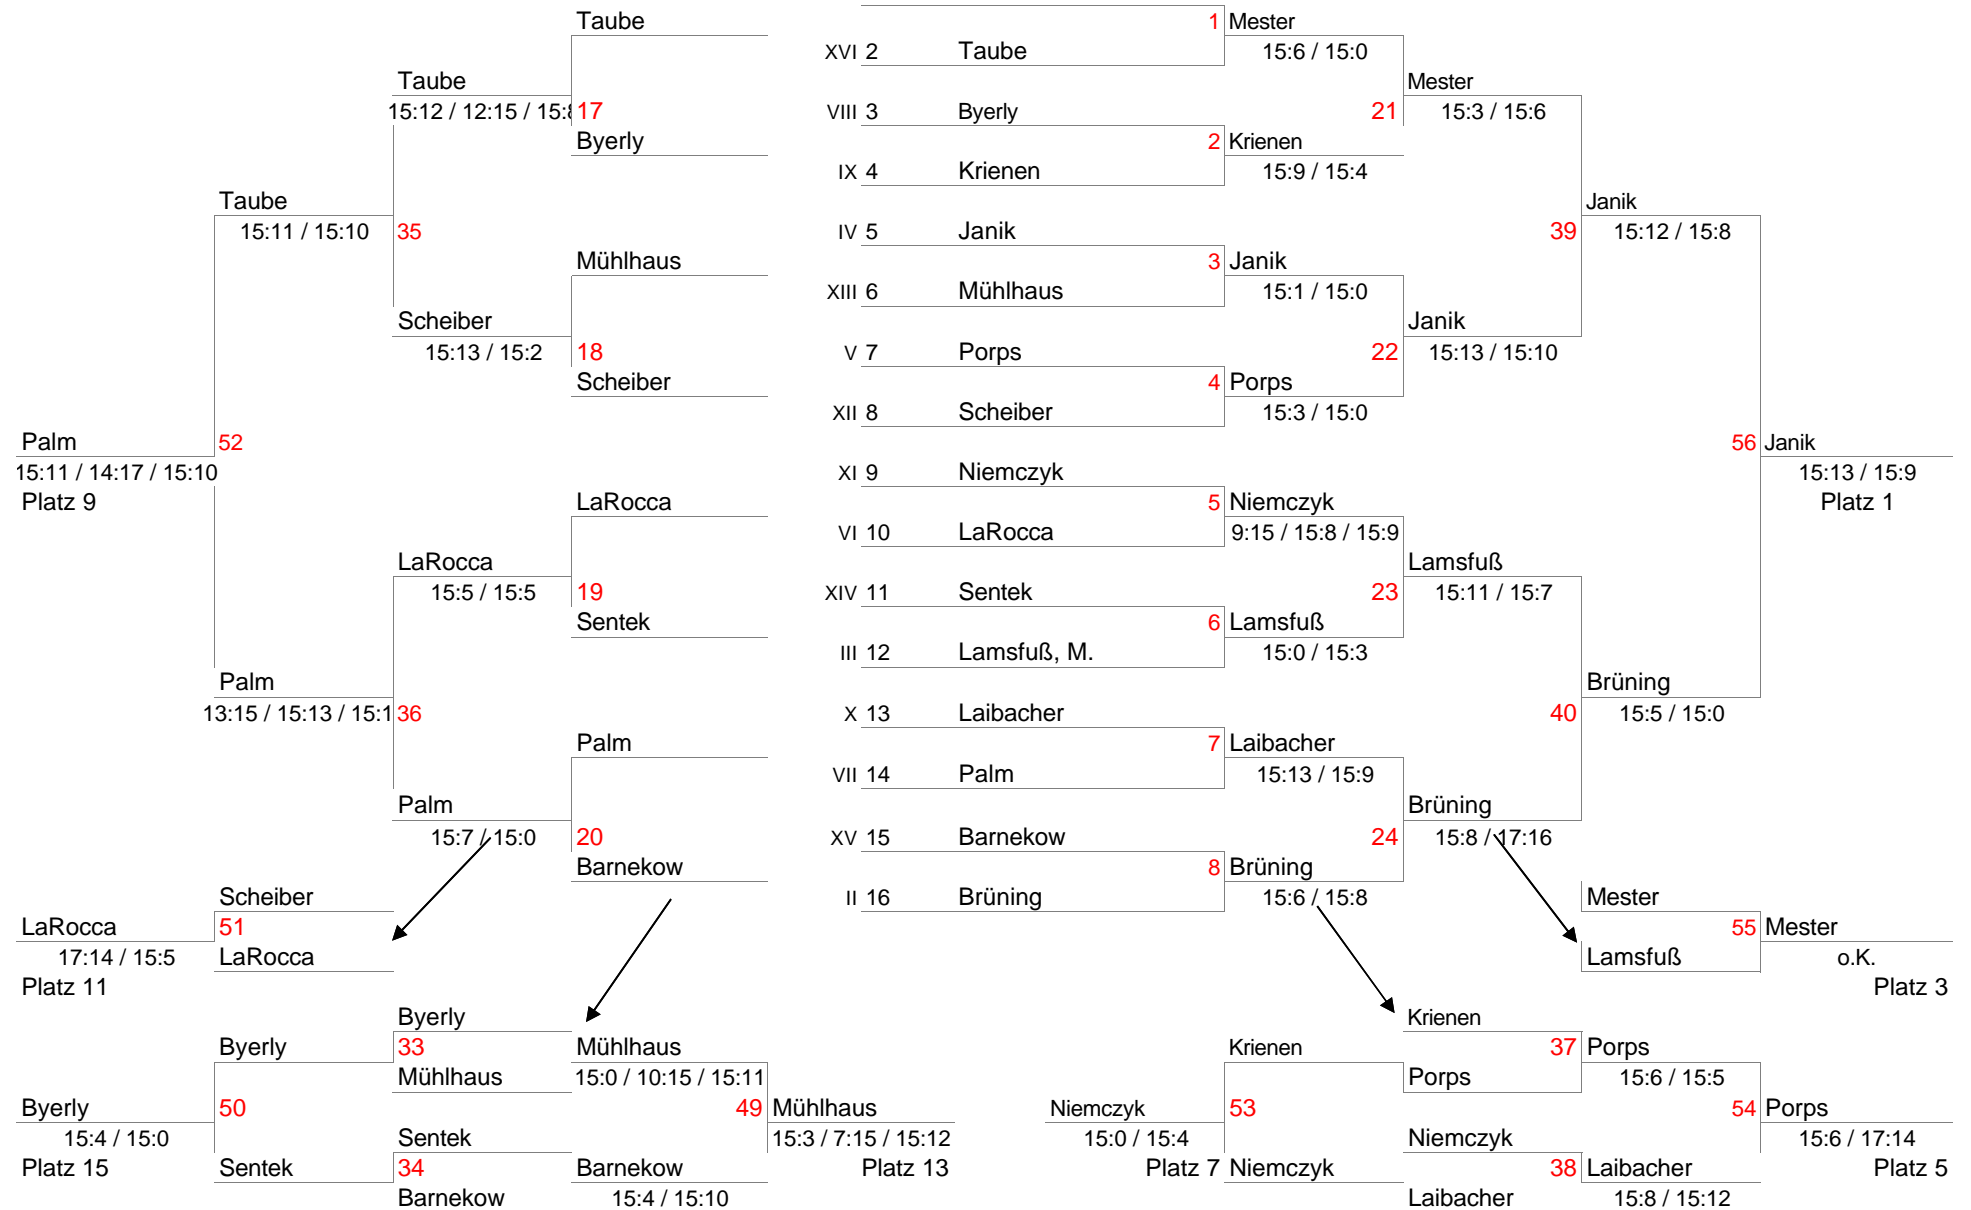

2. A-ERLT 05/06 U13 / U15
U13 JE

4. September 2005
Steinheim

2. A-ERLT 05/06 U13 / U15
U13 ME

4. September 2005
 Steinheim

2. A-ERLT 05/06 U13 / U15
U15 JE

4. September 2005
Steinheim

2. A-ERLT 05/06 U13 / U15
U15 ME

4. September 2005
 Steinheim