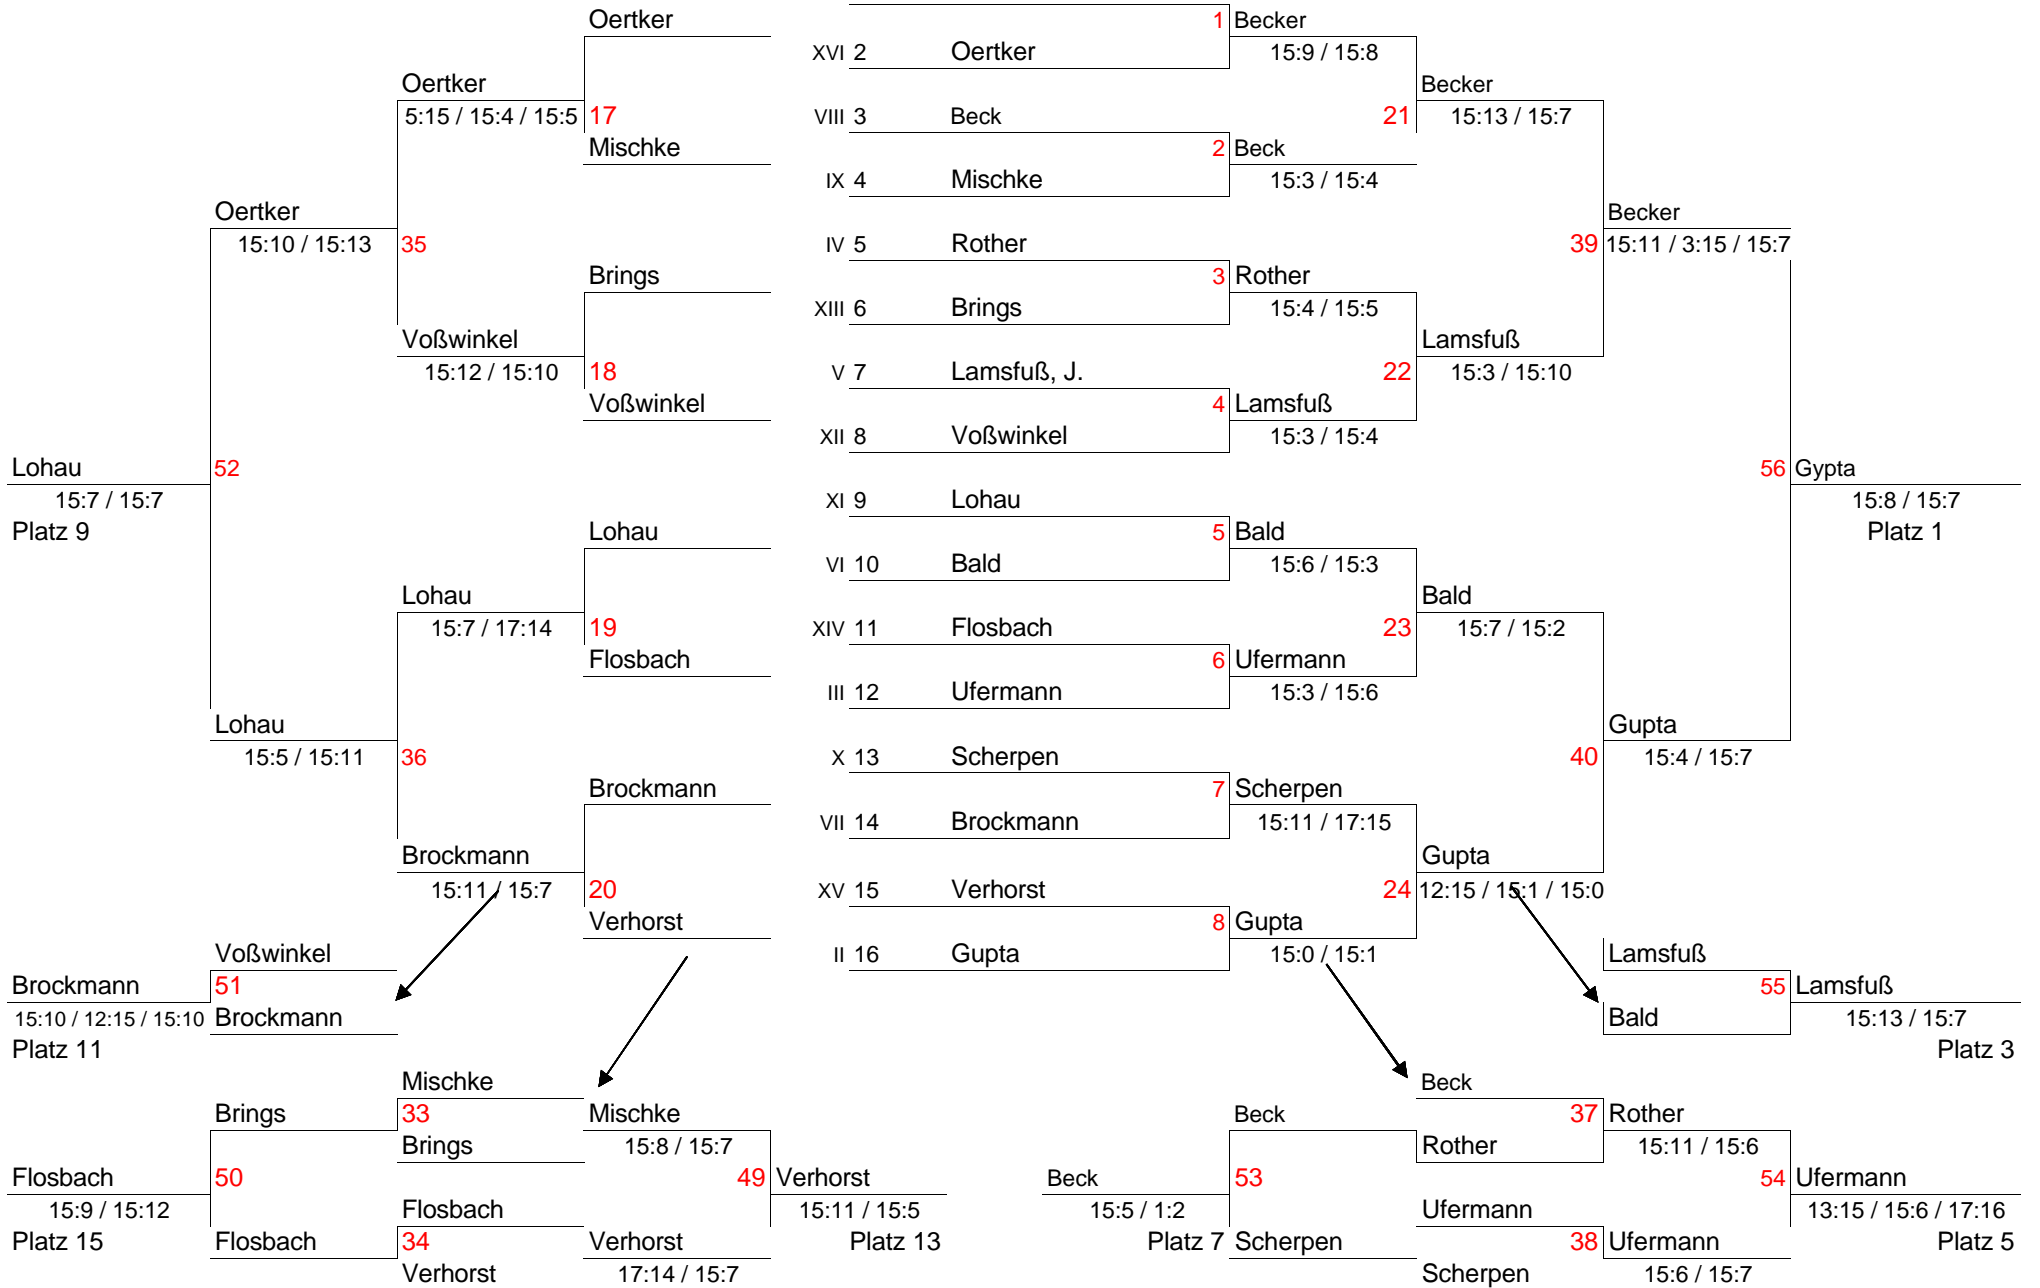

2. A-ERLT 05/06 U13 / U15
U13 JE

4. September 2005
Steinheim

2. A-ERLT 05/06 U13 / U15
U13 ME

4. September 2005
 Steinheim

2. A-ERLT 05/06 U13 / U15
U15 JE

4. September 2005
Steinheim

2. A-ERLT 05/06 U13 / U15
U15 ME

4. September 2005
 Steinheim