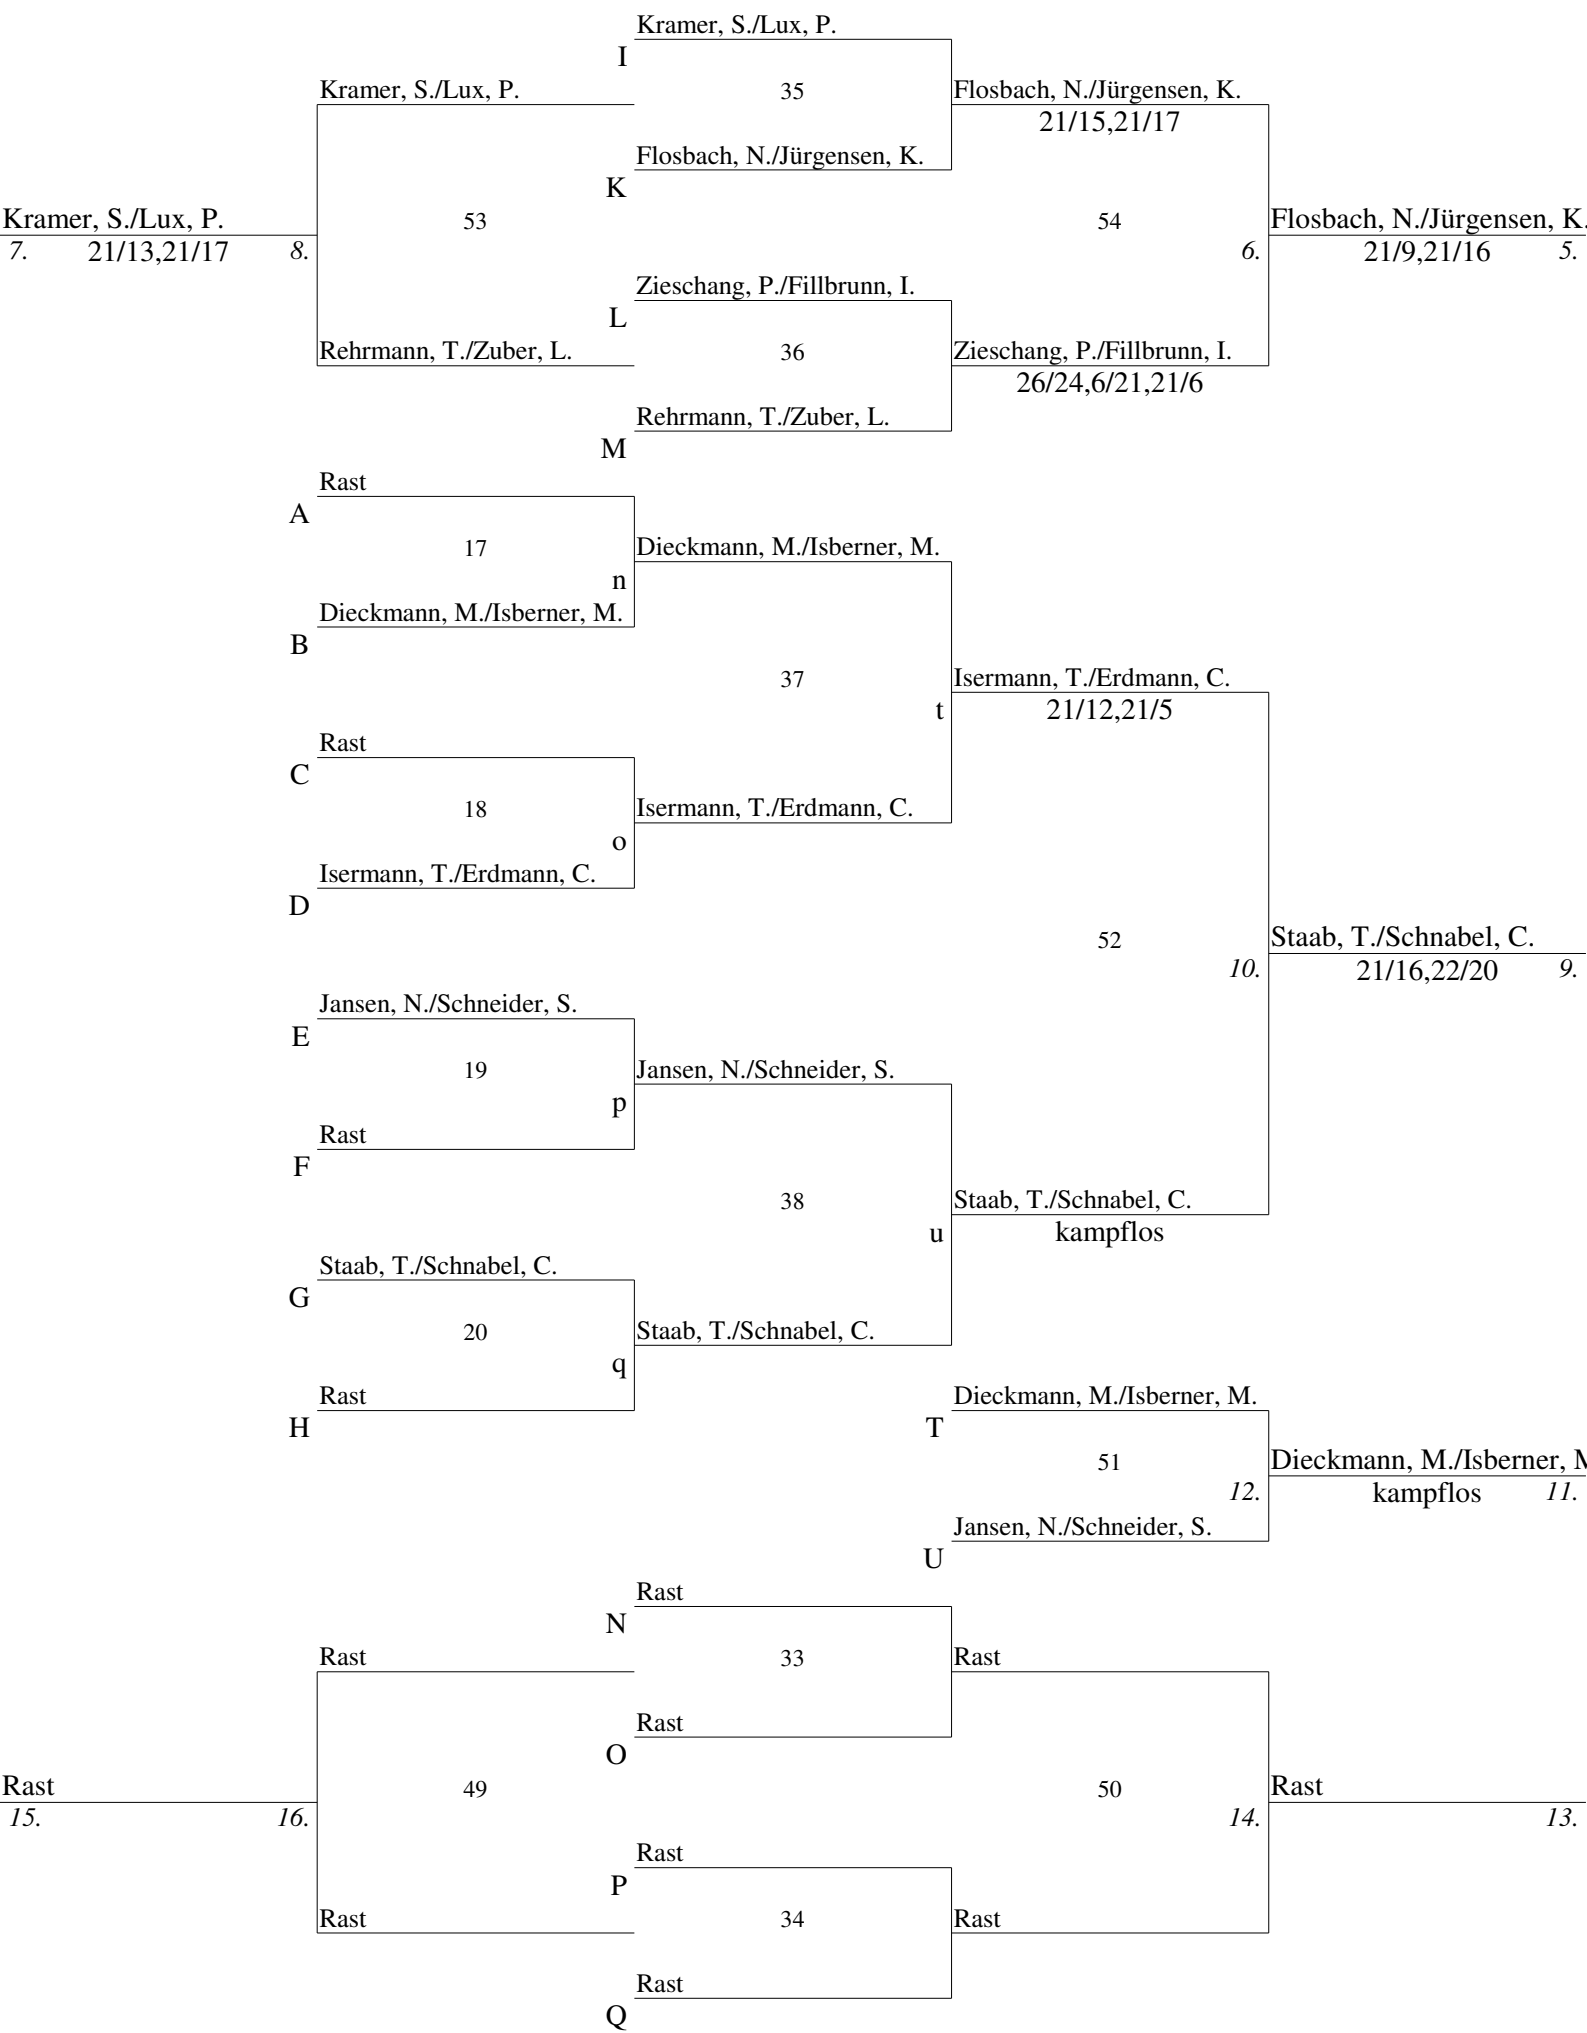

2. NRW-DRLT U13/U15 in Wesel 23.09.07 - GD U13