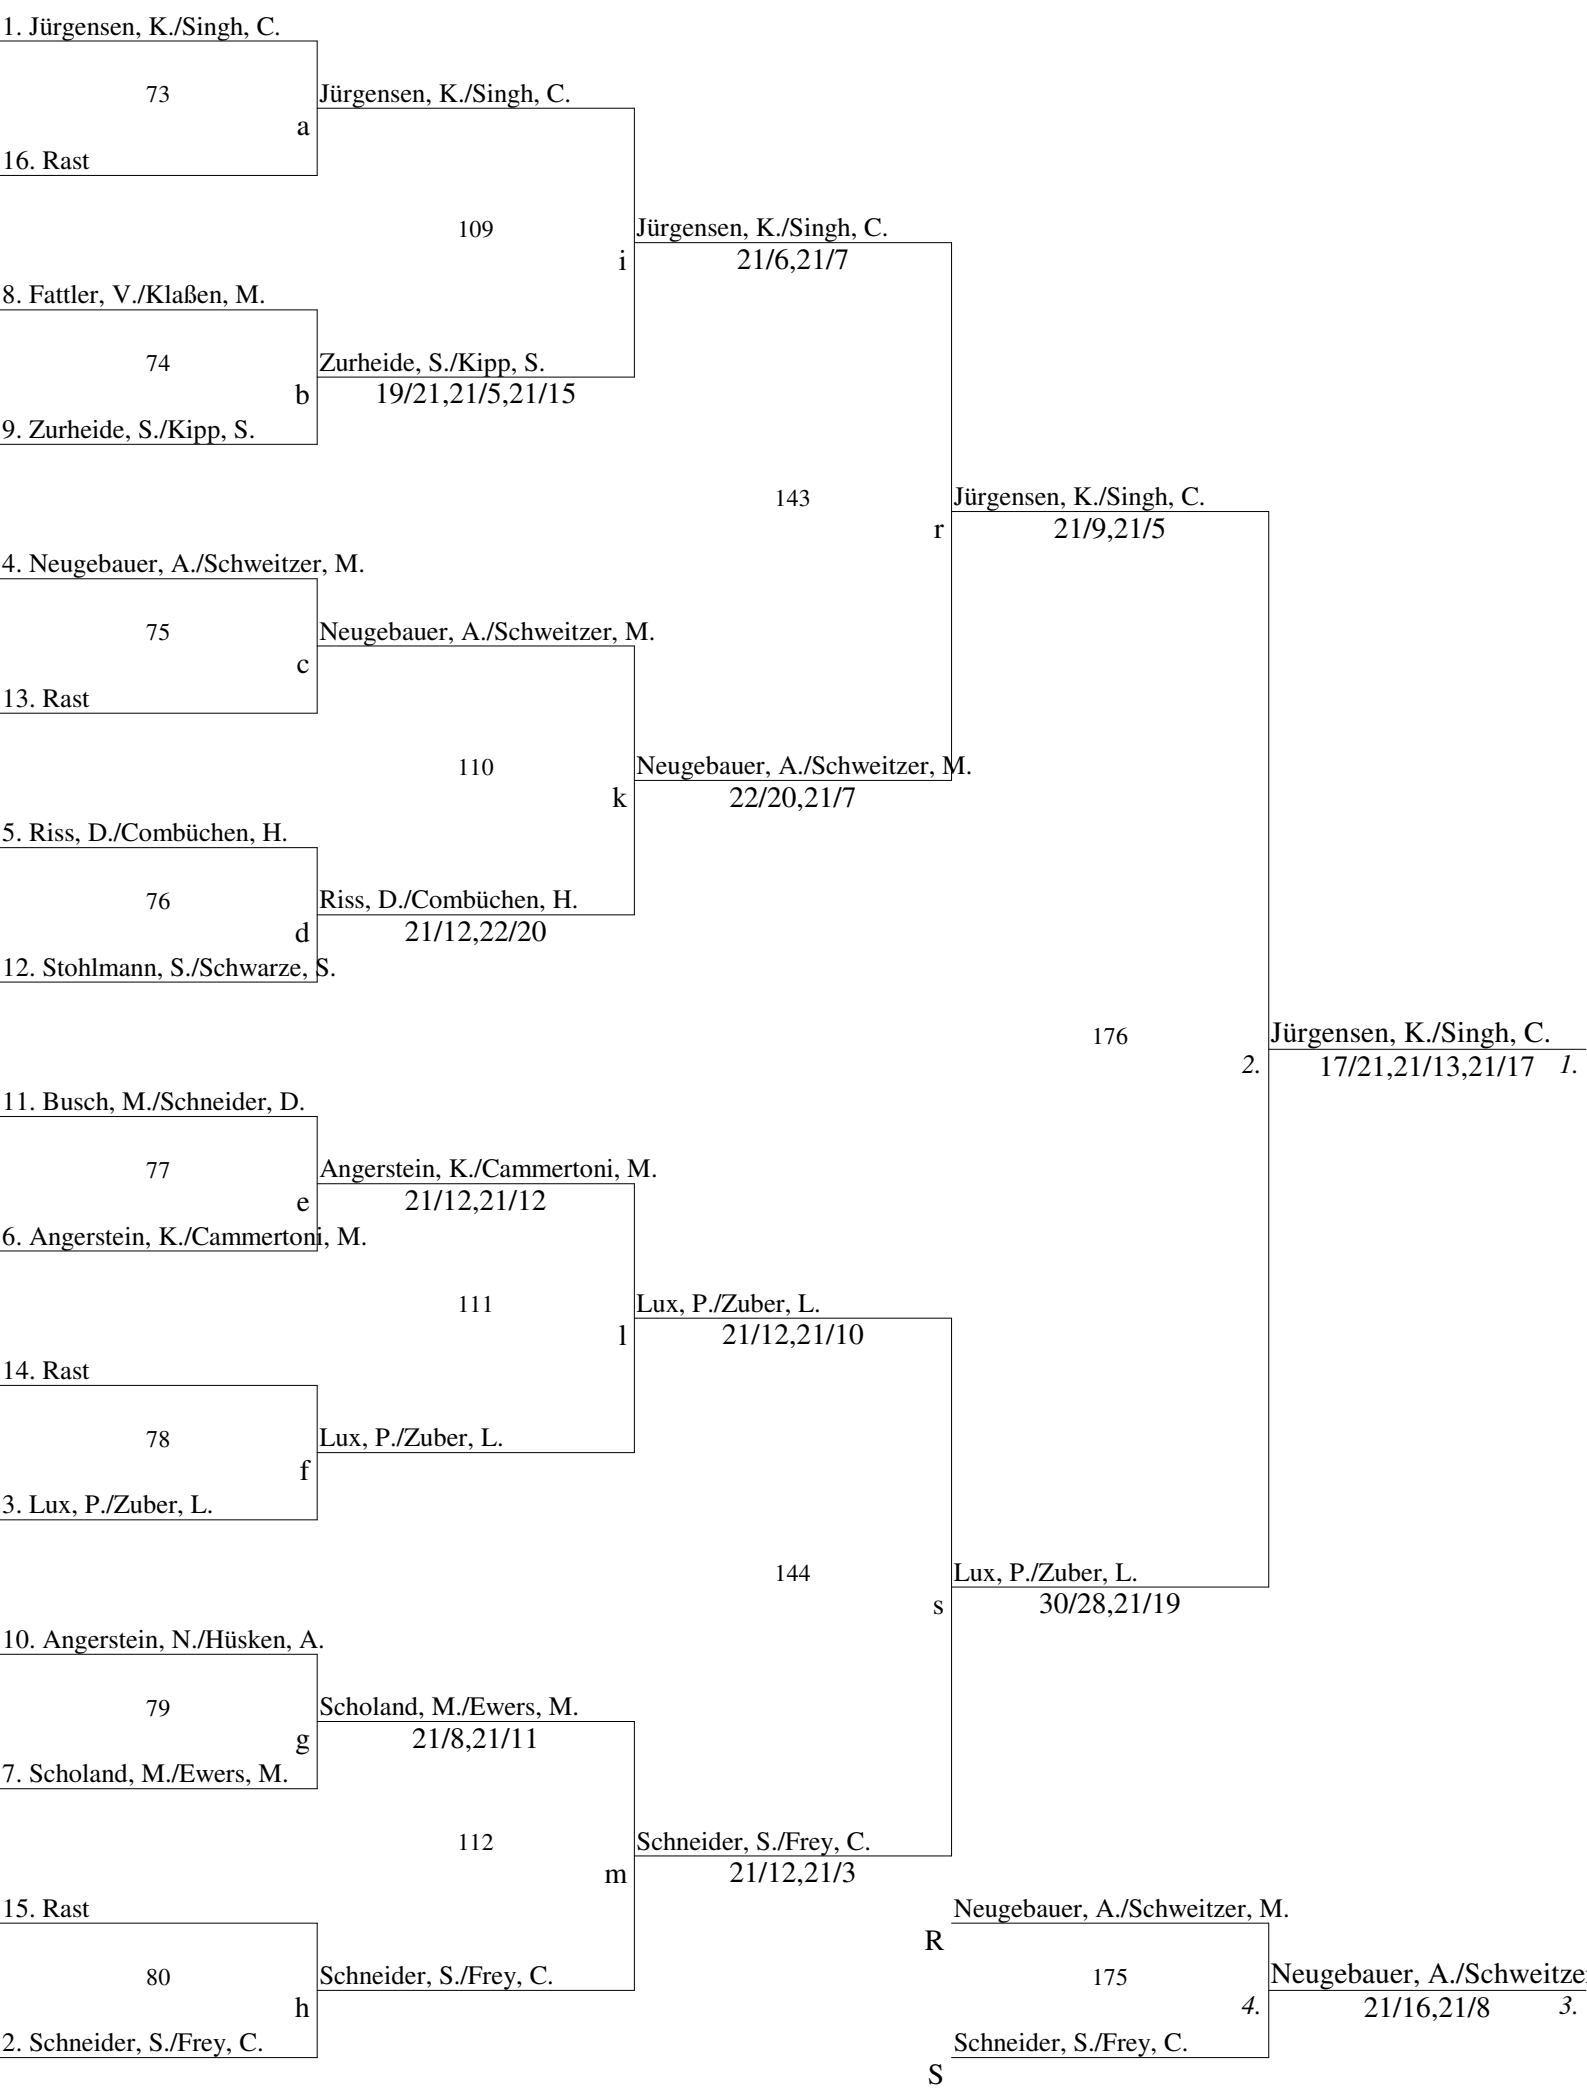

2. NRW-DRLT U13/U15 in Wesel 23.09.07 - MD U13