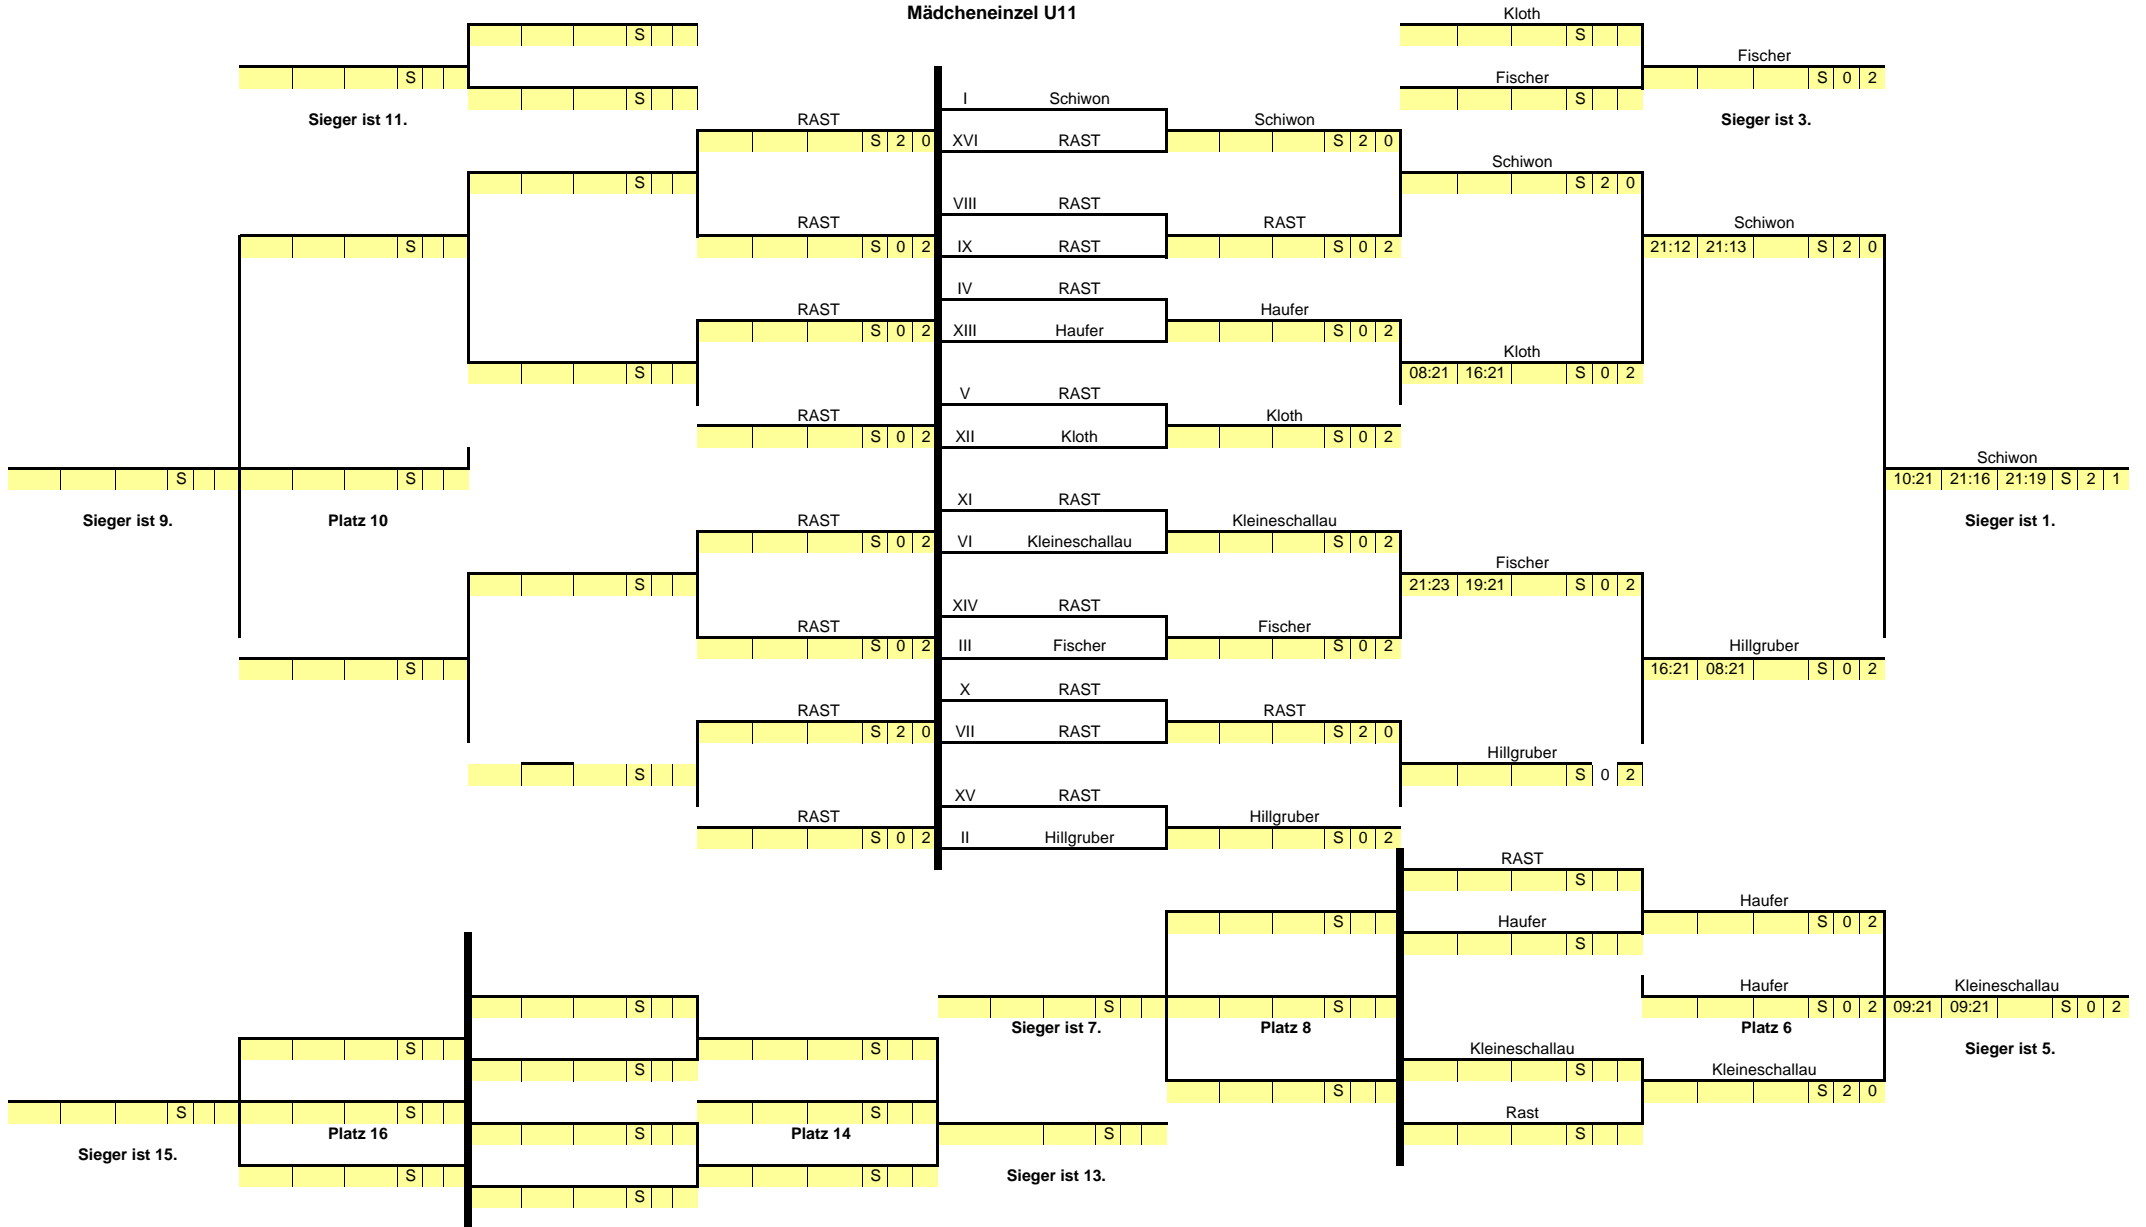

Mädcheneinzel U11

Jungeneinzel U11

Mädcheneinzel U15																																																																																														
Zukunft					Saalfeld																																																																																									
Zukunft					Weidmann																																																																																									
21:16	21:08	-	S	2	0	Weidmann					24:22	16:21	17:21	S	1	2																																																																														
Krahling					Greifenberg					Saalfeld																																																																																				
Krahling					Greifenberg					Saalfeld																																																																																				
Sieger ist 11.					Ledwohn					Greifenberg																																																																																				
Müller					XVI Ledwohn					21:13					21:05					-					S					2					0																																																											
Müller					Müller					VIII Müller					Greifenberg					21:08					21:07					-					S					2					0																																																	
Müller					Müller					IX Kortmann					Kortmann					21:10					21:05					-					S					2					0																																																	
21:16					21:12					-					S					2					0					IV Winkler					XIII Kampmeier					21:09					21:13					-					S					2					0																													
Zukunft					Zukunft					V Saalfeld					Saalfeld					18:21					21:10					18:21					S					1					2																																																	
Zukunft					Zukunft					XII Zukunft					21:17					14:21					21:18					S					2					1																																																						
17:21					10:21					-					S					0					2					XI Vechtel					VI Weidmann					09:21					09:21					-					S					0					2																													
18:21					21:13					21:13					S					2					1					XIV Krahling					XIV Krahling					21:19					11:21					21:17					S					2					1																													
Sieger ist 9.					Dobritzsch					Vechtel					Vechtel					14:21					21:19					09:21					S					1					2					III Albers					III Albers					05:21					03:21					-					S					0					2									
Müller					Dobritzsch					Krahling					Krahling					14:21					21:19					09:21					S					1					2					X Möller					VII Dobritzsch					21:18					21:18					-					S					2					0									
Sieger ist 9.					Dobritzsch					Krahling					Krahling					14:21					21:19					09:21					S					1					2					XV Motzki					II Rieke					05:21					06:21					-					S					0					2									
19:21					09:21					-					S					0					2					IX Kortmann					IX Kortmann					14:21					14:21					-					S					0					2																													
Dobritzsch					Dobritzsch					Dobritzsch					Dobritzsch					21:09					21:04					-					S					2					0					XVII Rieke					XVII Rieke					14:21					14:21					-					S					0					2									
Dobritzsch					Dobritzsch					Dobritzsch					Dobritzsch					21:09					21:04					-					S					2					0					XVIII Rieke					XVIII Rieke					14:21					14:21					-					S					0					2									
Motzki					Motzki					Motzki					Motzki					20:22					17:21					-					S					0					2					I Greifenberg					I Greifenberg					21:13					21:05					-					S					2					0									
Motzki					Motzki					Motzki					Motzki					20:22					17:21					-					S					0					2					XIX Weidmann					XIX Weidmann					21:19					11:21					21:17					S					2					1									
Sieger ist 15.					Kampmeier					Kampmeier					Kampmeier					21:19					21:14					-					S					2					0					XVIII Weidmann					XVIII Weidmann					21:19					11:21					21:17					S					2					1									
Kampmeier					Kampmeier					Kampmeier					Kampmeier					21:19					21:14					-					S					2					0					XIX Weidmann					XIX Weidmann					21:19					11:21					21:17					S					2					1									
Kampmeier					Kampmeier					Kampmeier					Kampmeier					21:19					21:14					-					S					2					0					XX Greifenberg					XX Greifenberg					19:21					21:13					21:17					S					2					1									
Sieger ist 15.					Vechtel					Vechtel					Vechtel					Vechtel					21:19					21:14					-					S					2					0					XXI Greifenberg					XXI Greifenberg					19:21					21:13					21:17					S					2					1				
Kampmeier					Kampmeier					Kampmeier					Kampmeier					Kampmeier					21:19					21:14					-					S					2					0					XXII Greifenberg					XXII Greifenberg					19:21					21:13					21:17					S					2					1				
Kampmeier					Kampmeier					Kampmeier					Kampmeier					Kampmeier					21:19					21:14					-					S					2					0					XXIII Greifenberg					XXIII Greifenberg					19:21					21:13					21:17					S					2					1				
Kampmeier					Kampmeier					Kampmeier					Kampmeier					Kampmeier					21:19					21:14					-					S					2					0					XXIV Greifenberg					XXIV Greifenberg					19:21					21:13					21:17					S					2					1				
Kampmeier					Kampmeier					Kampmeier					Kampmeier					Kampmeier					21:19					21:14					-					S					2					0					XXV Greifenberg					XXV Greifenberg					19:21					21:13					21:17					S					2					1				
Kampmeier					Kampmeier					Kampmeier					Kampmeier					Kampmeier					21:19					21:14					-					S					2					0					XXVI Greifenberg					XXVI Greifenberg					19:21					21:13					21:17					S					2					1				
Kampmeier					Kampmeier					Kampmeier					Kampmeier					Kampmeier					21:19					21:14					-					S					2					0					XXVII Greifenberg					XXVII Greifenberg					19:21					21:13					21:17					S					2					1				
Kampmeier					Kampmeier					Kampmeier					Kampmeier					Kampmeier					21:19					21:14					-					S					2					0					XXVIII Greifenberg					XXVIII Greifenberg					19:21					21:13					21:17					S					2					1				
Kampmeier					Kampmeier					Kampmeier					Kampmeier					Kampmeier					21:19					21:14					-					S					2					0					XXIX Greifenberg					XXIX Greifenberg					19:21					21:13					21:17					S					2					1				
Kampmeier					Kampmeier					Kampmeier					Kampmeier					Kampmeier					21:19					21:14					-					S					2					0					XXX Greifenberg					XXX Greifenberg					19:21					21:13					21:17					S					2					1				
Kampmeier					Kampmeier					Kampmeier					Kampmeier					Kampmeier					21:19					21:14					-					S					2					0					XXXI Greifenberg					XXXI Greifenberg					19:21					21:13					21:17					S					2					1				
Kampmeier					Kampmeier					Kampmeier					Kampmeier					Kampmeier					21:19					21:14					-					S					2					0					XXXII Greifenberg					XXXII Greifenberg					19:21					21:13					21:17					S					2					1				
Kampmeier					Kampmeier					Kampmeier					Kampmeier					Kampmeier					21:19					21:14					-					S					2					0					XXXIII Greifenberg					XXXIII Greifenberg					19:21					21:13					21:17					S					2					1				
Kampmeier					Kampmeier					Kampmeier					Kampmeier					Kampmeier					21:19					21:14					-					S					2					0					XXXIV Greifenberg					XXXIV Greifenberg					19:21					21:13					21:17					S					2					1				
Kampmeier					Kampmeier					Kampmeier					Kampmeier					Kampmeier					21:19					21:14					-					S					2					0					XXXV Greifenberg					XXXV Greifenberg					19:21					21:13					21:17					S					2					1				
Kampmeier					Kampmeier					Kampmeier					Kampmeier					Kampmeier					21:19					21:14					-					S					2					0					XXXVI Greifenberg					XXXVI Greifenberg					19:21					21:13					21:17					S					2					1				
Kampmeier					Kampmeier					Kampmeier					Kampmeier					Kampmeier					21:19					21:14					-					S					2					0					XXXVII Greifenberg					XXXVII Greifenberg					19:21					21:13					21:17					S					2					1				
Kampmeier					Kampmeier					Kampmeier					Kampmeier					Kampmeier					21:19					21:14					-					S					2					0					XXXVIII Greifenberg					XXXVIII Greifenberg					19:21					21:13					21:17					S					2					1				
Kampmeier					Kampmeier					Kampmeier					Kampmeier					Kampmeier					21:19					21:14					-					S					2					0					XXXIX Greifenberg					XXXIX Greifenberg					19:21					21:13					21:17					S					2					1				
Kampmeier					Kampmeier					Kampmeier					Kampmeier					Kampmeier					21:19					21:14					-					S					2					0					XXXX Greifenberg					XXXX Greifenberg					19:21					21:13					21:17					S					2					1				
Kampmeier					Kampmeier					Kampmeier					Kampmeier					Kampmeier					21:19					21:14					-					S					2					0					XXXXI Greifenberg					XXXXI Greifenberg					19:21					21:13					21:17					S					2					1				
Kampmeier					Kampmeier					Kampmeier					Kampmeier					Kampmeier					21:19					21:14					-					S					2					0					XXXXII Greifenberg					XXXXII Greifenberg					19:21					21:13					21:17					S					2					1				
Kampmeier					Kampmeier					Kampmeier					Kampmeier					Kampmeier					21:19					21:14					-					S					2					0					XXXXIII Greifenberg					XXXXIII Greifenberg					19:21					21:13					21:17					S					2					1				
Kampmeier					Kampmeier					Kampmeier					Kampmeier					Kampmeier					21:19					21:14					-					S					2					0					XXXXIV Greifenberg					XXXXIV Greifenberg					19:21					21:13					21:17					S					2					1				
Kampmeier					Kampmeier					Kampmeier					Kampmeier					Kampmeier					21:19					21:14					-					S					2					0					XXXXV Greifenberg					XXXXV Greifenberg					19:21					21:13					21:17					S					2					1				
Kampmeier					Kampmeier					Kampmeier					Kampmeier					Kampmeier					21:19					21:14					-					S					2					0					XXXXVI Greifenberg					XXXXVI Greifenberg					19:21					21:13					21:17					S					2					1				
Kampmeier					Kampmeier					Kampmeier					Kampmeier					Kampmeier					21:19					21:14					-					S					2					0					XXXXVII Greifenberg					XXXXVII Greifenberg					19:21					21:13					21:17					S					2					1				
Kampmeier					Kampmeier					Kampmeier					Kampmeier					Kampmeier					21:19					21:14					-					S					2					0					XXXXVIII Greifenberg					XXXXVIII Greifenberg					19:21					21:13					21:17					S					2					1				
Kampmeier					Kampmeier					Kampmeier					Kampmeier					Kampmeier					21:19					21:14					-					S					2					0					XXXXIX Greifenberg					XXXXIX Greifenberg					19:21					21:13					21:17					S					2					1				
Kampmeier					Kampmeier					Kampmeier					Kampmeier					Kampmeier					21:19					21:14					-					S					2					0					XXXXX Greifenberg					XXXXX Greifenberg					19:21					21:13					21:17					S					2					1				
Kampmeier					Kampmeier					Kampmeier					Kampmeier					Kampmeier					21:19					21:14					-					S					2					0					XXXXXI Greifenberg					XXXXXI Greifenberg					19:21					21:13					21:17					S					2					1				
Kampmeier					Kampmeier					Kampmeier					Kampmeier					Kampmeier					21:19					21:14					-					S					2					0					XXXXXII Greifenberg					XXXXXII Greifenberg					19:21					21:13					21:17					S					2					1				
Kampmeier					Kampmeier					Kampmeier					Kampmeier					Kampmeier					21:19					21:14					-					S					2					0					XXXXXIII Greifenberg					XXXXXIII Greifenberg					19:21					21:13					21:17					S					2					1				
Kampmeier					Kampmeier					Kampmeier					Kampmeier					Kampmeier					21:19					21:14					-					S					2					0					XXXXXIV Greifenberg					XXXXXIV Greifenberg					19:21					21:13					21:17					S					2					1				
Kampmeier					Kampmeier					Kampmeier					Kampmeier					Kampmeier					21:19					21:14					-					S					2					0					XXXXXV Greifenberg					XXXXXV Greifenberg					19:21					21:13					21:17					S					2					1				
Kampmeier					Kampmeier					Kampmeier					Kampmeier					Kampmeier					21:19					21:14					-					S					2					0					XXXXXVI Greifenberg					XXXXXVI Greifenberg					19:21					21:13					21:17					S					2					1				
Kampmeier					Kampmeier					Kampmeier					Kampmeier					Kampmeier					21:19					21:14					-					S					2					0					XXXXXVII Greifenberg					XXXXXVII Greifenberg					19:21					21:13					21:17					S					2					1				
Kampmeier					Kampmeier					Kampmeier					Kampmeier					Kampmeier					21:19					21:14					-					S					2																																																	