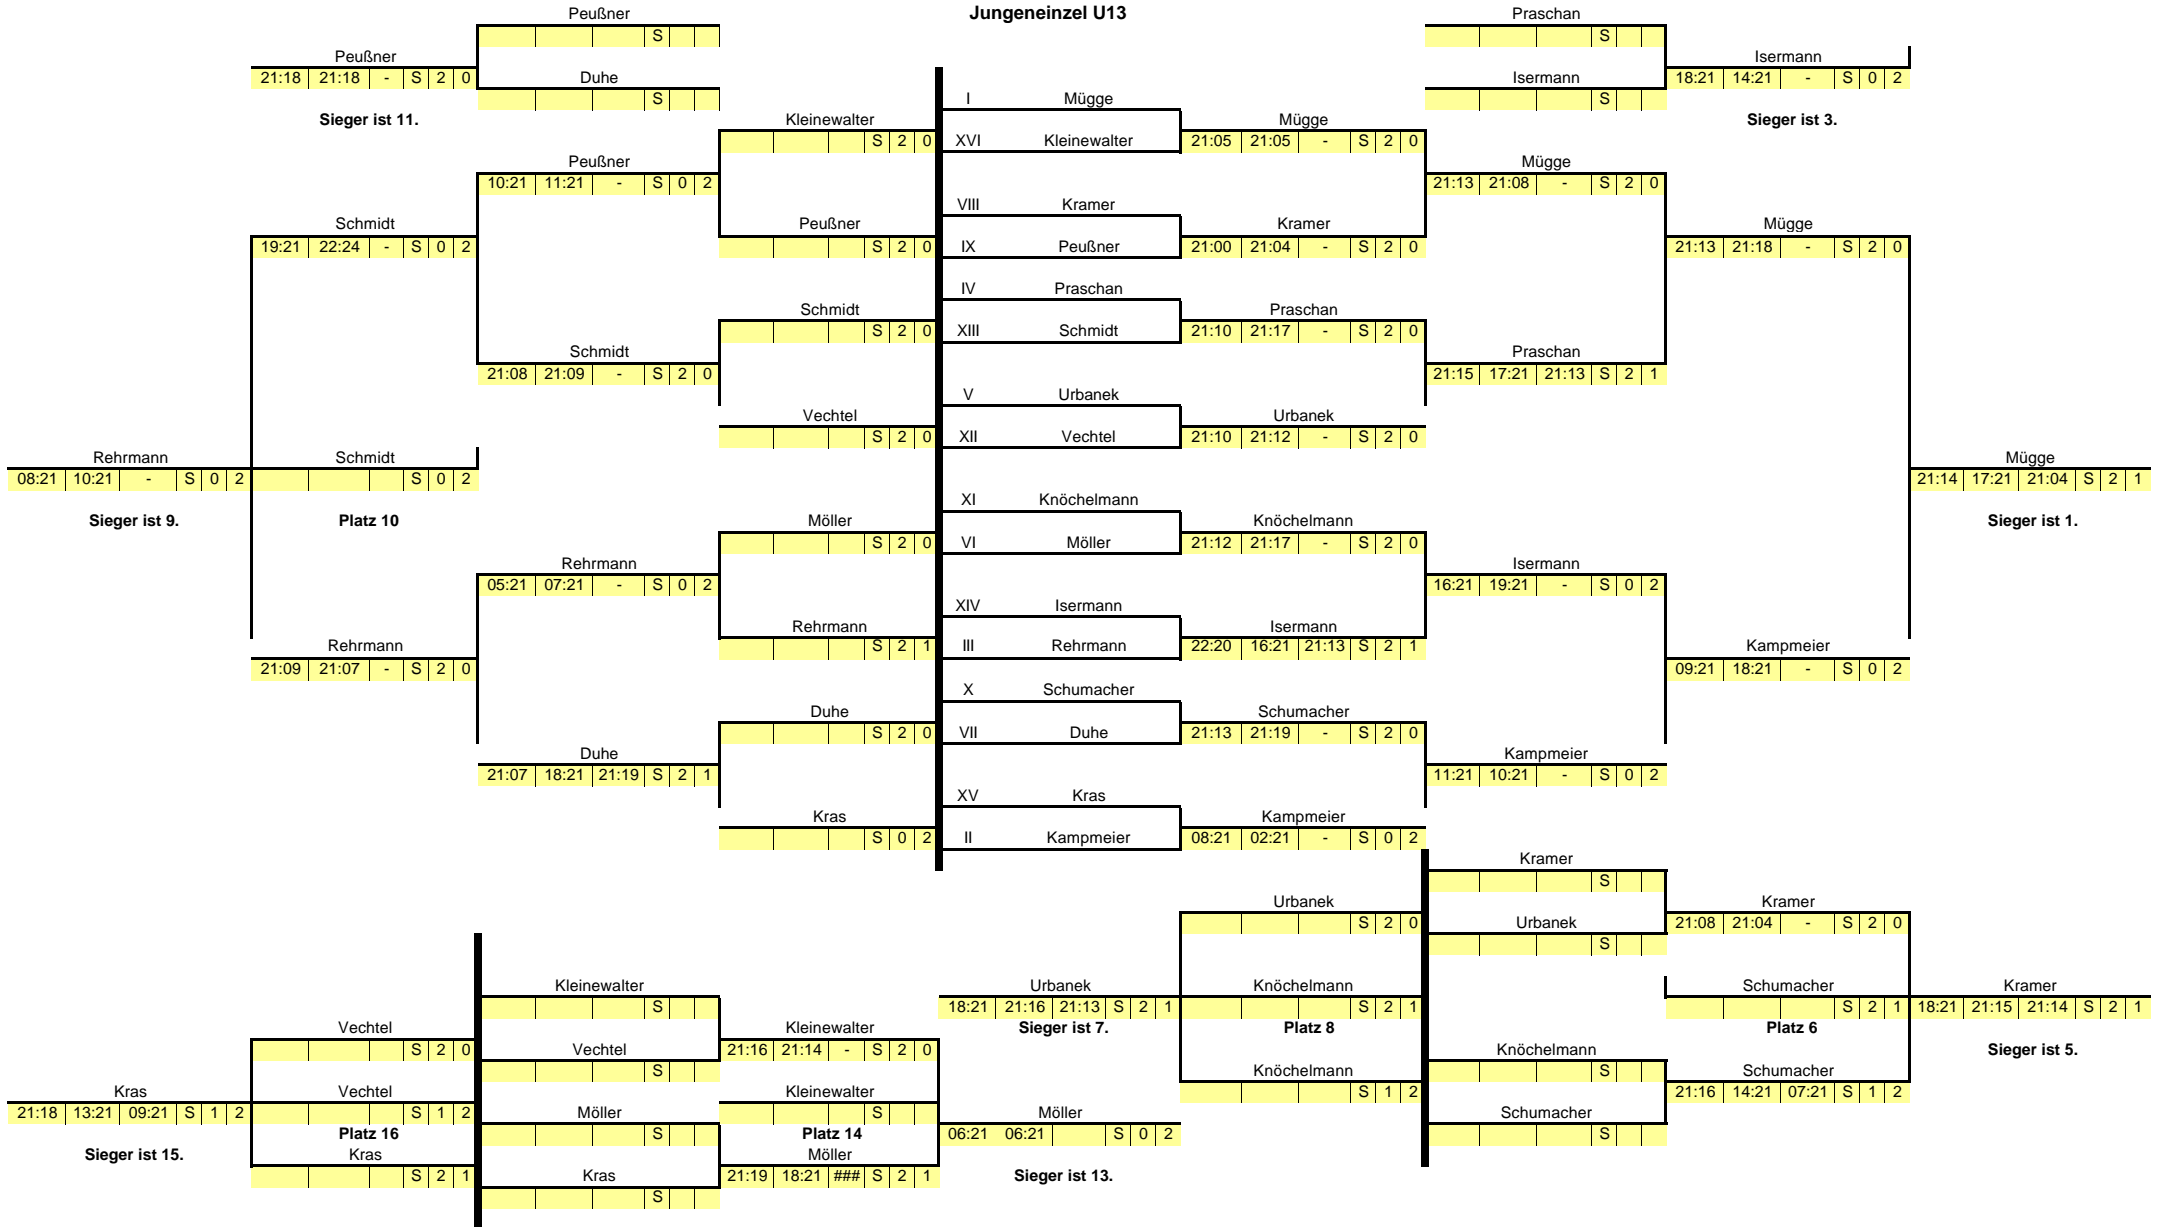

Mädcheneinzel U11

Jungeneinzel U11

Mädcheneinzel U15																																																																																														
Zukunft					Saalfeld																																																																																									
Zukunft					Weidmann																																																																																									
21:16	21:08	-	S	2	0	Weidmann					24:22	16:21	17:21	S	1	2																																																																														
Krahling					Greifenberg					Saalfeld																																																																																				
Krahling					Greifenberg					Saalfeld																																																																																				
Sieger ist 11.					Ledwohn					Greifenberg																																																																																				
Müller					XVI Ledwohn					21:13					21:05					-					S					2					0																																																											
Müller					Müller					VIII Müller					Greifenberg					21:08					21:07					-					S					2					0																																																	
Müller					Müller					IX Kortmann					Kortmann					21:10					21:05					-					S					2					0																																																	
21:16					21:12					-					S					2					0					IV Winkler					XIII Kampmeier					21:09					21:13					-					S					2					0																													
Zukunft					Zukunft					V Saalfeld					Saalfeld					18:21					21:10					18:21					S					1					2																																																	
Zukunft					Zukunft					XII Zukunft					21:17					14:21					21:18					S					2					1																																																						
17:21					10:21					-					S					0					2					XI Vechtel					VI Weidmann					09:21					09:21					-					S					0					2																													
18:21					21:13					21:13					S					2					1					XIV Krahling					XIV Krahling					21:19					11:21					21:17					S					2					1																													
Sieger ist 9.					Dobritzsch					Vechtel					Vechtel					14:21					21:19					09:21					S					1					2					III Albers					III Albers					05:21					03:21					-					S					0					2									
Müller					Dobritzsch					Krahling					Krahling					14:21					21:19					09:21					S					1					2					X Möller					VII Dobritzsch					21:18					21:18					-					S					2					0									
Sieger ist 9.					Dobritzsch					Krahling					Krahling					14:21					21:19					09:21					S					1					2					XV Motzki					II Rieke					05:21					06:21					-					S					0					2									
19:21					09:21					-					S					0					2					IX Kortmann					IX Kortmann					14:21					14:21					-					S					0					2																													
Dobritzsch					Dobritzsch					Dobritzsch					Dobritzsch					21:09					21:04					-					S					2					0					XVII Rieke					XVII Rieke					14:21					14:21					-					S					0					2									
Dobritzsch					Dobritzsch					Dobritzsch					Dobritzsch					21:09					21:04					-					S					2					0					XVIII Rieke					XVIII Rieke					14:21					14:21					-					S					0					2									
Motzki					Motzki					Motzki					Motzki					20:22					17:21					-					S					0					2					I Greifenberg					I Greifenberg					21:13					21:05					-					S					2					0									
Motzki					Motzki					Motzki					Motzki					20:22					17:21					-					S					0					2					XIX Weidmann					XIX Weidmann					21:19					11:21					21:17					S					2					1									
Sieger ist 15.					Kampmeier					Kampmeier					Kampmeier					21:19					21:14					-					S					2					0					XVIII Weidmann					XVIII Weidmann					21:19					11:21					21:17					S					2					1									
Kampmeier					Kampmeier					Kampmeier					Kampmeier					21:19					21:14					-					S					2					0					XIX Weidmann					XIX Weidmann					21:19					11:21					21:17					S					2					1									
Kampmeier					Kampmeier					Kampmeier					Kampmeier					21:19					21:14					-					S					2					0					XX Greifenberg					XX Greifenberg					19:21					21:13					21:17					S					2					1									
Sieger ist 15.					Vechtel					Vechtel					Vechtel					Vechtel					21:19					21:14					-					S					2					0					XXI Greifenberg					XXI Greifenberg					19:21					21:13					21:17					S					2					1				
Kampmeier					Kampmeier					Kampmeier					Kampmeier					Kampmeier					21:19					21:14					-					S					2					0					XXII Greifenberg					XXII Greifenberg					19:21					21:13					21:17					S					2					1				
Kampmeier					Kampmeier					Kampmeier					Kampmeier					Kampmeier					21:19					21:14					-					S					2					0					XXIII Greifenberg					XXIII Greifenberg					19:21					21:13					21:17					S					2					1				
Kampmeier					Kampmeier					Kampmeier					Kampmeier					Kampmeier					21:19					21:14					-					S					2					0					XXIV Greifenberg					XXIV Greifenberg					19:21					21:13					21:17					S					2					1				
Kampmeier					Kampmeier					Kampmeier					Kampmeier					Kampmeier					21:19					21:14					-					S					2					0					XXV Greifenberg					XXV Greifenberg					19:21					21:13					21:17					S					2					1				
Kampmeier					Kampmeier					Kampmeier					Kampmeier					Kampmeier					21:19					21:14					-					S					2					0					XXVI Greifenberg					XXVI Greifenberg					19:21					21:13					21:17					S					2					1				
Kampmeier					Kampmeier					Kampmeier					Kampmeier					Kampmeier					21:19					21:14					-					S					2					0					XXVII Greifenberg					XXVII Greifenberg					19:21					21:13					21:17					S					2					1				
Kampmeier					Kampmeier					Kampmeier					Kampmeier					Kampmeier					21:19					21:14					-					S					2					0					XXVIII Greifenberg					XXVIII Greifenberg					19:21					21:13					21:17					S					2					1				
Kampmeier					Kampmeier					Kampmeier					Kampmeier					Kampmeier					21:19					21:14					-					S					2					0					XXIX Greifenberg					XXIX Greifenberg					19:21					21:13					21:17					S					2					1				
Kampmeier					Kampmeier					Kampmeier					Kampmeier					Kampmeier					21:19					21:14					-					S					2					0					XXX Greifenberg					XXX Greifenberg					19:21					21:13					21:17					S					2					1				
Kampmeier					Kampmeier					Kampmeier					Kampmeier					Kampmeier					21:19					21:14					-					S					2					0					XXXI Greifenberg					XXXI Greifenberg					19:21					21:13					21:17					S					2					1				
Kampmeier					Kampmeier					Kampmeier					Kampmeier					Kampmeier					21:19					21:14					-					S					2					0					XXXII Greifenberg					XXXII Greifenberg					19:21					21:13					21:17					S					2					1				
Kampmeier					Kampmeier					Kampmeier					Kampmeier					Kampmeier					21:19					21:14					-					S					2					0					XXXIII Greifenberg					XXXIII Greifenberg					19:21					21:13					21:17					S					2					1				
Kampmeier					Kampmeier					Kampmeier					Kampmeier					Kampmeier					21:19					21:14					-					S					2					0					XXXIV Greifenberg					XXXIV Greifenberg					19:21					21:13					21:17					S					2					1				
Kampmeier					Kampmeier					Kampmeier					Kampmeier					Kampmeier					21:19					21:14					-					S					2					0					XXXV Greifenberg					XXXV Greifenberg					19:21					21:13					21:17					S					2					1				
Kampmeier					Kampmeier					Kampmeier					Kampmeier					Kampmeier					21:19					21:14					-					S					2					0					XXXVI Greifenberg					XXXVI Greifenberg					19:21					21:13					21:17					S					2					1				
Kampmeier					Kampmeier					Kampmeier					Kampmeier					Kampmeier					21:19					21:14					-					S					2					0					XXXVII Greifenberg					XXXVII Greifenberg					19:21					21:13					21:17					S					2					1				
Kampmeier					Kampmeier					Kampmeier					Kampmeier					Kampmeier					21:19					21:14					-					S					2					0					XXXVIII Greifenberg					XXXVIII Greifenberg					19:21					21:13					21:17					S					2					1				
Kampmeier					Kampmeier					Kampmeier					Kampmeier					Kampmeier					21:19					21:14					-					S					2					0					XXXIX Greifenberg					XXXIX Greifenberg					19:21					21:13					21:17					S					2					1				
Kampmeier					Kampmeier					Kampmeier					Kampmeier					Kampmeier					21:19					21:14					-					S					2					0					XXXX Greifenberg					XXXX Greifenberg					19:21					21:13					21:17					S					2					1				
Kampmeier					Kampmeier					Kampmeier					Kampmeier					Kampmeier					21:19					21:14					-					S					2					0					XXXXI Greifenberg					XXXXI Greifenberg					19:21					21:13					21:17					S					2					1				
Kampmeier					Kampmeier					Kampmeier					Kampmeier					Kampmeier					21:19					21:14					-					S					2					0					XXXXII Greifenberg					XXXXII Greifenberg					19:21					21:13					21:17					S					2					1				
Kampmeier					Kampmeier					Kampmeier					Kampmeier					Kampmeier					21:19					21:14					-					S					2					0					XXXXIII Greifenberg					XXXXIII Greifenberg					19:21					21:13					21:17					S					2					1				
Kampmeier					Kampmeier					Kampmeier					Kampmeier					Kampmeier					21:19					21:14					-					S					2					0					XXXXIV Greifenberg					XXXXIV Greifenberg					19:21					21:13					21:17					S					2					1				
Kampmeier					Kampmeier					Kampmeier					Kampmeier					Kampmeier					21:19					21:14					-					S					2					0					XXXXV Greifenberg					XXXXV Greifenberg					19:21					21:13					21:17					S					2					1				
Kampmeier					Kampmeier					Kampmeier					Kampmeier					Kampmeier					21:19					21:14					-					S					2					0					XXXXVI Greifenberg					XXXXVI Greifenberg					19:21					21:13					21:17					S					2					1				
Kampmeier					Kampmeier					Kampmeier					Kampmeier					Kampmeier					21:19					21:14					-					S					2					0					XXXXVII Greifenberg					XXXXVII Greifenberg					19:21					21:13					21:17					S					2					1				
Kampmeier					Kampmeier					Kampmeier					Kampmeier					Kampmeier					21:19					21:14					-					S					2					0					XXXXVIII Greifenberg					XXXXVIII Greifenberg					19:21					21:13					21:17					S					2					1				
Kampmeier					Kampmeier					Kampmeier					Kampmeier					Kampmeier					21:19					21:14					-					S					2					0					XXXXIX Greifenberg					XXXXIX Greifenberg					19:21					21:13					21:17					S					2					1				
Kampmeier					Kampmeier					Kampmeier					Kampmeier					Kampmeier					21:19					21:14					-					S					2					0					XXXXX Greifenberg					XXXXX Greifenberg					19:21					21:13					21:17					S					2					1				
Kampmeier					Kampmeier					Kampmeier					Kampmeier					Kampmeier					21:19					21:14					-					S					2					0					XXXXXI Greifenberg					XXXXXI Greifenberg					19:21					21:13					21:17					S					2					1				
Kampmeier					Kampmeier					Kampmeier					Kampmeier					Kampmeier					21:19					21:14					-					S					2					0					XXXXXII Greifenberg					XXXXXII Greifenberg					19:21					21:13					21:17					S					2					1				
Kampmeier					Kampmeier					Kampmeier					Kampmeier					Kampmeier					21:19					21:14					-					S					2					0					XXXXXIII Greifenberg					XXXXXIII Greifenberg					19:21					21:13					21:17					S					2					1				
Kampmeier					Kampmeier					Kampmeier					Kampmeier					Kampmeier					21:19					21:14					-					S					2					0					XXXXXIV Greifenberg					XXXXXIV Greifenberg					19:21					21:13					21:17					S					2					1				
Kampmeier					Kampmeier					Kampmeier					Kampmeier					Kampmeier					21:19					21:14					-					S					2					0					XXXXXV Greifenberg					XXXXXV Greifenberg					19:21					21:13					21:17					S					2					1				
Kampmeier					Kampmeier					Kampmeier					Kampmeier					Kampmeier					21:19					21:14					-					S					2					0					XXXXXVI Greifenberg					XXXXXVI Greifenberg					19:21					21:13					21:17					S					2					1				
Kampmeier					Kampmeier					Kampmeier					Kampmeier					Kampmeier					21:19					21:14					-					S					2					0					XXXXXVII Greifenberg					XXXXXVII Greifenberg					19:21					21:13					21:17					S					2					1				
Kampmeier					Kampmeier					Kampmeier					Kampmeier					Kampmeier					21:19					21:14					-					S					2																																																	