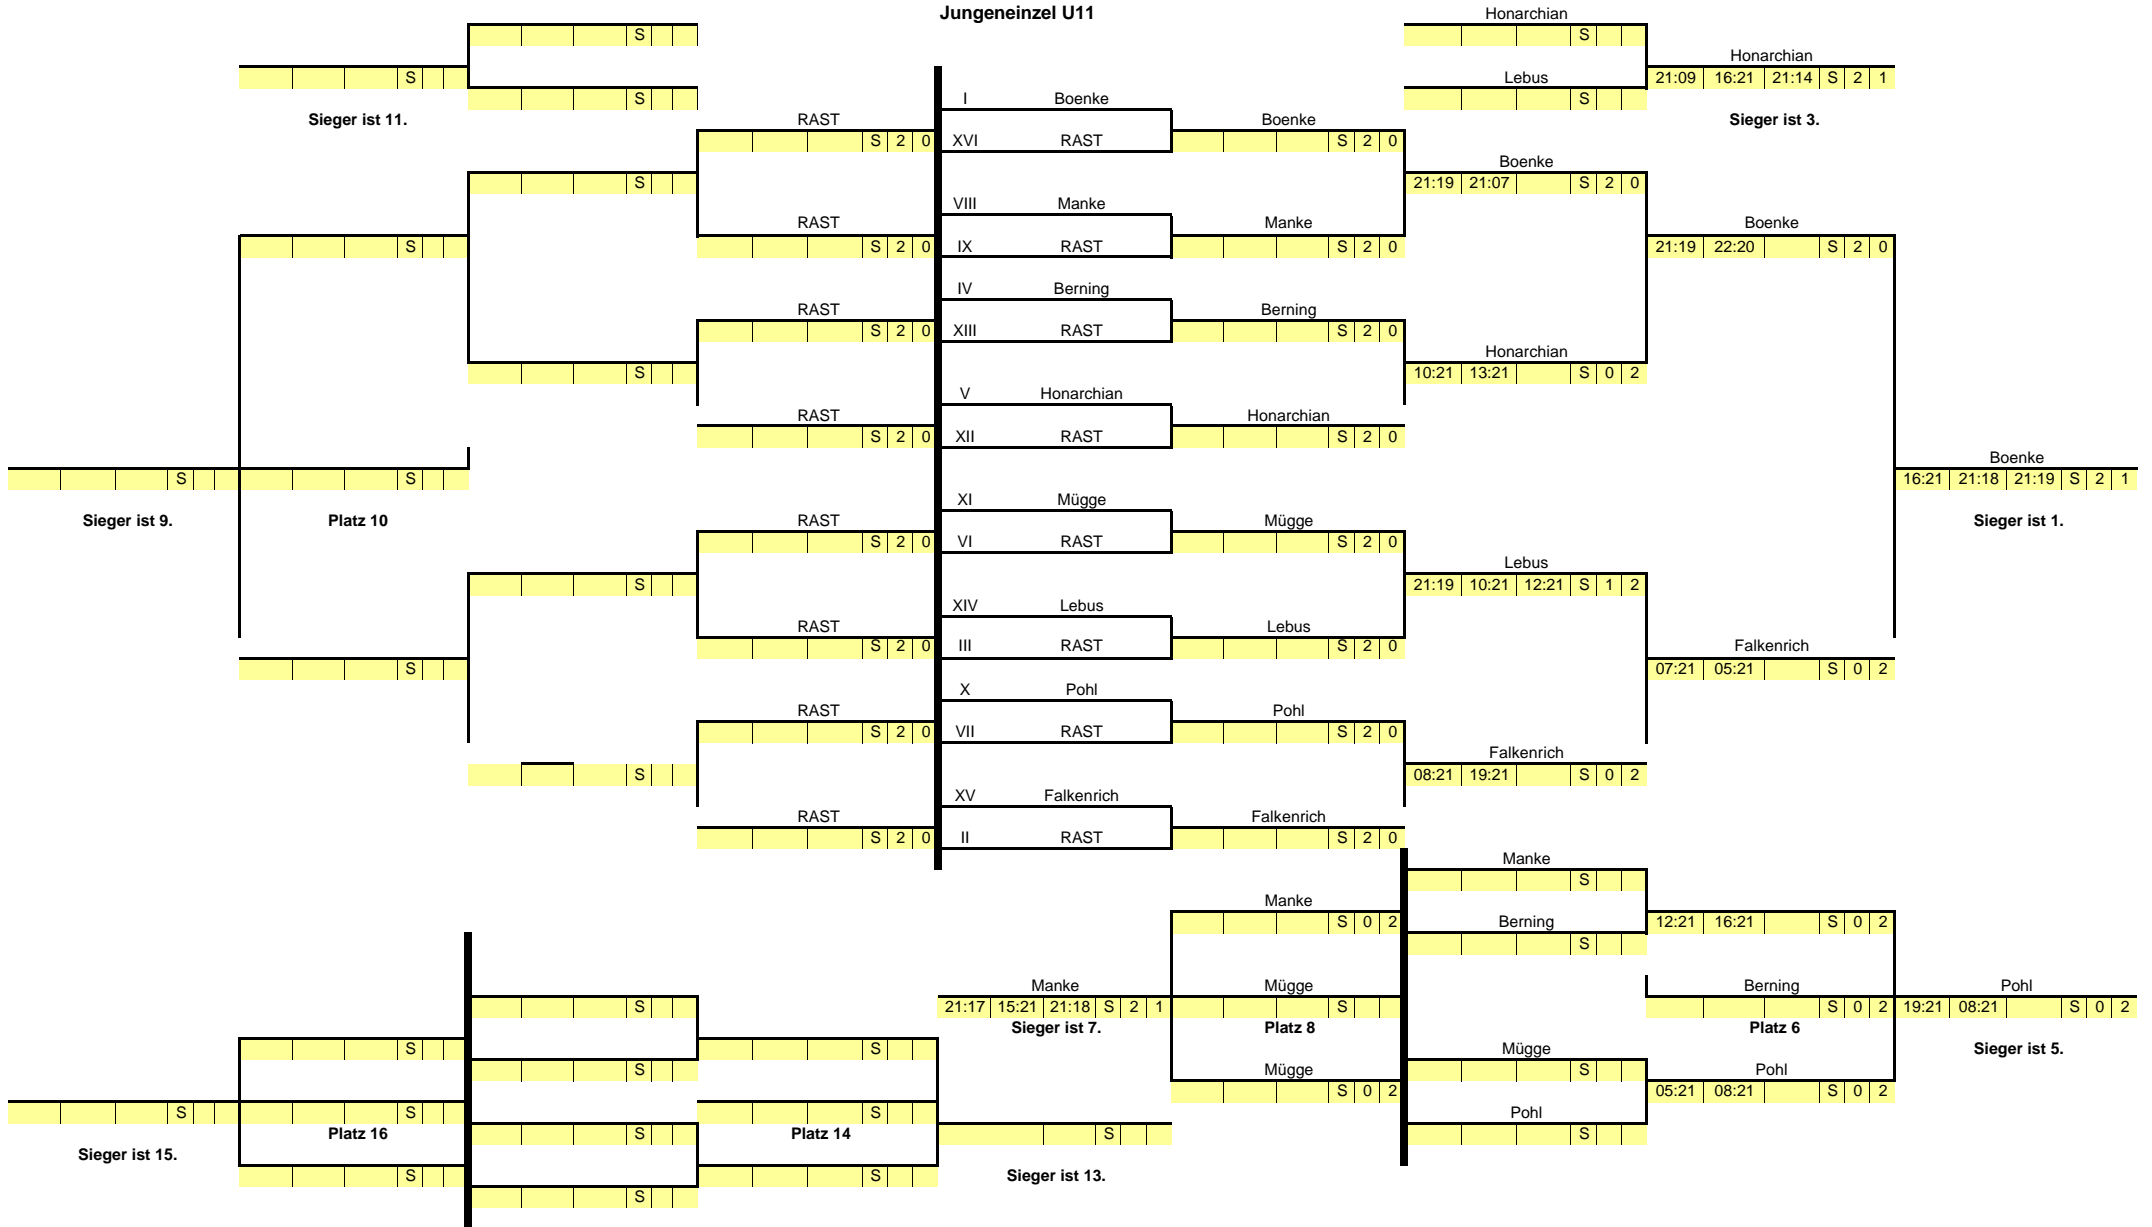

Mädcheneinzel U11

Jungeneinzel U11

Mädcheneinzel U15																																																																																														
Zukunft					Saalfeld																																																																																									
Zukunft					Weidmann																																																																																									
21:16	21:08	-	S	2	0	Weidmann					24:22	16:21	17:21	S	1	2																																																																														
Krahling					Greifenberg					Saalfeld																																																																																				
Krahling					Greifenberg					Saalfeld																																																																																				
Sieger ist 11.					Ledwohn					Greifenberg																																																																																				
Müller					XVI Ledwohn					21:13					21:05					-					S					2					0																																																											
Müller					Müller					VIII Müller					Greifenberg					21:08					21:07					-					S					2					0																																																	
Müller					Müller					IX Kortmann					Kortmann					21:10					21:05					-					S					2					0																																																	
21:16					21:12					-					S					2					0					IV Winkler					XIII Kampmeier					21:09					21:13					-					S					2					0																													
Zukunft					Zukunft					V Saalfeld					Saalfeld					18:21					21:10					18:21					S					1					2																																																	
Zukunft					Zukunft					XII Zukunft					21:17					14:21					21:18					S					2					1																																																						
17:21					10:21					-					S					0					2					XI Vechtel					VI Weidmann					09:21					09:21					-					S					0					2																													
18:21					21:13					21:13					S					2					1					XIV Krahling					XIV Krahling					21:19					11:21					21:17					S					2					1																													
Sieger ist 9.					Dobritzsch					Vechtel					Vechtel					14:21					21:19					09:21					S					1					2					III Albers					III Albers					05:21					03:21					-					S					0					2									
Müller					Dobritzsch					Krahling					Krahling					14:21					21:19					09:21					S					1					2					X Möller					VII Dobritzsch					21:18					21:18					-					S					2					0									
Sieger ist 9.					Dobritzsch					Krahling					Krahling					14:21					21:19					09:21					S					1					2					XV Motzki					II Rieke					05:21					06:21					-					S					0					2									
19:21					09:21					-					S					0					2					IX Kortmann					IX Kortmann					14:21					14:21					-					S					0					2																													
Dobritzsch					Dobritzsch					Dobritzsch					Dobritzsch					21:09					21:04					-					S					2					0					XVII Rieke					XVII Rieke					14:21					14:21					-					S					0					2									
Dobritzsch					Dobritzsch					Dobritzsch					Dobritzsch					21:09					21:04					-					S					2					0					XVIII Rieke					XVIII Rieke					14:21					14:21					-					S					0					2									
Motzki					Motzki					Motzki					Motzki					20:22					17:21					-					S					0					2					I Greifenberg					I Greifenberg					21:13					21:05					-					S					2					0									
Motzki					Motzki					Motzki					Motzki					20:22					17:21					-					S					0					2					XIX Weidmann					XIX Weidmann					21:19					11:21					21:17					S					2					1									
Sieger ist 15.					Kampmeier					Kampmeier					Kampmeier					21:19					21:14					-					S					2					0					XVIII Weidmann					XVIII Weidmann					21:19					11:21					21:17					S					2					1									
Kampmeier					Kampmeier					Kampmeier					Kampmeier					21:19					21:14					-					S					2					0					XIX Weidmann					XIX Weidmann					21:19					11:21					21:17					S					2					1									
Kampmeier					Kampmeier					Kampmeier					Kampmeier					21:19					21:14					-					S					2					0					XX Greifenberg					XX Greifenberg					19:21					21:13					21:17					S					2					1									
Sieger ist 15.					Vechtel					Vechtel					Vechtel					Vechtel					21:19					21:14					-					S					2					0					XXI Greifenberg					XXI Greifenberg					19:21					21:13					21:17					S					2					1				
Kampmeier					Kampmeier					Kampmeier					Kampmeier					Kampmeier					21:19					21:14					-					S					2					0					XXII Greifenberg					XXII Greifenberg					19:21					21:13					21:17					S					2					1				
Kampmeier					Kampmeier					Kampmeier					Kampmeier					Kampmeier					21:19					21:14					-					S					2					0					XXIII Greifenberg					XXIII Greifenberg					19:21					21:13					21:17					S					2					1				
Kampmeier					Kampmeier					Kampmeier					Kampmeier					Kampmeier					21:19					21:14					-					S					2					0					XXIV Greifenberg					XXIV Greifenberg					19:21					21:13					21:17					S					2					1				
Kampmeier					Kampmeier					Kampmeier					Kampmeier					Kampmeier					21:19					21:14					-					S					2					0					XXV Greifenberg					XXV Greifenberg					19:21					21:13					21:17					S					2					1				
Kampmeier					Kampmeier					Kampmeier					Kampmeier					Kampmeier					21:19					21:14					-					S					2					0					XXVI Greifenberg					XXVI Greifenberg					19:21					21:13					21:17					S					2					1				
Kampmeier					Kampmeier					Kampmeier					Kampmeier					Kampmeier					21:19					21:14					-					S					2					0					XXVII Greifenberg					XXVII Greifenberg					19:21					21:13					21:17					S					2					1				
Kampmeier					Kampmeier					Kampmeier					Kampmeier					Kampmeier					21:19					21:14					-					S					2					0					XXVIII Greifenberg					XXVIII Greifenberg					19:21					21:13					21:17					S					2					1				
Kampmeier					Kampmeier					Kampmeier					Kampmeier					Kampmeier					21:19					21:14					-					S					2					0					XXIX Greifenberg					XXIX Greifenberg					19:21					21:13					21:17					S					2					1				
Kampmeier					Kampmeier					Kampmeier					Kampmeier					Kampmeier					21:19					21:14					-					S					2					0					XXX Greifenberg					XXX Greifenberg					19:21					21:13					21:17					S					2					1				
Kampmeier					Kampmeier					Kampmeier					Kampmeier					Kampmeier					21:19					21:14					-					S					2					0					XXXI Greifenberg					XXXI Greifenberg					19:21					21:13					21:17					S					2					1				
Kampmeier					Kampmeier					Kampmeier					Kampmeier					Kampmeier					21:19					21:14					-					S					2					0					XXXII Greifenberg					XXXII Greifenberg					19:21					21:13					21:17					S					2					1				
Kampmeier					Kampmeier					Kampmeier					Kampmeier					Kampmeier					21:19					21:14					-					S					2					0					XXXIII Greifenberg					XXXIII Greifenberg					19:21					21:13					21:17					S					2					1				
Kampmeier					Kampmeier					Kampmeier					Kampmeier					Kampmeier					21:19					21:14					-					S					2					0					XXXIV Greifenberg					XXXIV Greifenberg					19:21					21:13					21:17					S					2					1				
Kampmeier					Kampmeier					Kampmeier					Kampmeier					Kampmeier					21:19					21:14					-					S					2					0					XXXV Greifenberg					XXXV Greifenberg					19:21					21:13					21:17					S					2					1				
Kampmeier					Kampmeier					Kampmeier					Kampmeier					Kampmeier					21:19					21:14					-					S					2					0					XXXVI Greifenberg					XXXVI Greifenberg					19:21					21:13					21:17					S					2					1				
Kampmeier					Kampmeier					Kampmeier					Kampmeier					Kampmeier					21:19					21:14					-					S					2					0					XXXVII Greifenberg					XXXVII Greifenberg					19:21					21:13					21:17					S					2					1				
Kampmeier					Kampmeier					Kampmeier					Kampmeier					Kampmeier					21:19					21:14					-					S					2					0					XXXVIII Greifenberg					XXXVIII Greifenberg					19:21					21:13					21:17					S					2					1				
Kampmeier					Kampmeier					Kampmeier					Kampmeier					Kampmeier					21:19					21:14					-					S					2					0					XXXIX Greifenberg					XXXIX Greifenberg					19:21					21:13					21:17					S					2					1				
Kampmeier					Kampmeier					Kampmeier					Kampmeier					Kampmeier					21:19					21:14					-					S					2					0					XXXX Greifenberg					XXXX Greifenberg					19:21					21:13					21:17					S					2					1				
Kampmeier					Kampmeier					Kampmeier					Kampmeier					Kampmeier					21:19					21:14					-					S					2					0					XXXXI Greifenberg					XXXXI Greifenberg					19:21					21:13					21:17					S					2					1				
Kampmeier					Kampmeier					Kampmeier					Kampmeier					Kampmeier					21:19					21:14					-					S					2					0					XXXXII Greifenberg					XXXXII Greifenberg					19:21					21:13					21:17					S					2					1				
Kampmeier					Kampmeier					Kampmeier					Kampmeier					Kampmeier					21:19					21:14					-					S					2					0					XXXXIII Greifenberg					XXXXIII Greifenberg					19:21					21:13					21:17					S					2					1				
Kampmeier					Kampmeier					Kampmeier					Kampmeier					Kampmeier					21:19					21:14					-					S					2					0					XXXXIV Greifenberg					XXXXIV Greifenberg					19:21					21:13					21:17					S					2					1				
Kampmeier					Kampmeier					Kampmeier					Kampmeier					Kampmeier					21:19					21:14					-					S					2					0					XXXXV Greifenberg					XXXXV Greifenberg					19:21					21:13					21:17					S					2					1				
Kampmeier					Kampmeier					Kampmeier					Kampmeier					Kampmeier					21:19					21:14					-					S					2					0					XXXXVI Greifenberg					XXXXVI Greifenberg					19:21					21:13					21:17					S					2					1				
Kampmeier					Kampmeier					Kampmeier					Kampmeier					Kampmeier					21:19					21:14					-					S					2					0					XXXXVII Greifenberg					XXXXVII Greifenberg					19:21					21:13					21:17					S					2					1				
Kampmeier					Kampmeier					Kampmeier					Kampmeier					Kampmeier					21:19					21:14					-					S					2					0					XXXXVIII Greifenberg					XXXXVIII Greifenberg					19:21					21:13					21:17					S					2					1				
Kampmeier					Kampmeier					Kampmeier					Kampmeier					Kampmeier					21:19					21:14					-					S					2					0					XXXXIX Greifenberg					XXXXIX Greifenberg					19:21					21:13					21:17					S					2					1				
Kampmeier					Kampmeier					Kampmeier					Kampmeier					Kampmeier					21:19					21:14					-					S					2					0					XXXXX Greifenberg					XXXXX Greifenberg					19:21					21:13					21:17					S					2					1				
Kampmeier					Kampmeier					Kampmeier					Kampmeier					Kampmeier					21:19					21:14					-					S					2					0					XXXXXI Greifenberg					XXXXXI Greifenberg					19:21					21:13					21:17					S					2					1				
Kampmeier					Kampmeier					Kampmeier					Kampmeier					Kampmeier					21:19					21:14					-					S					2					0					XXXXXII Greifenberg					XXXXXII Greifenberg					19:21					21:13					21:17					S					2					1				
Kampmeier					Kampmeier					Kampmeier					Kampmeier					Kampmeier					21:19					21:14					-					S					2					0					XXXXXIII Greifenberg					XXXXXIII Greifenberg					19:21					21:13					21:17					S					2					1				
Kampmeier					Kampmeier					Kampmeier					Kampmeier					Kampmeier					21:19					21:14					-					S					2					0					XXXXXIV Greifenberg					XXXXXIV Greifenberg					19:21					21:13					21:17					S					2					1				
Kampmeier					Kampmeier					Kampmeier					Kampmeier					Kampmeier					21:19					21:14					-					S					2					0					XXXXXV Greifenberg					XXXXXV Greifenberg					19:21					21:13					21:17					S					2					1				
Kampmeier					Kampmeier					Kampmeier					Kampmeier					Kampmeier					21:19					21:14					-					S					2					0					XXXXXVI Greifenberg					XXXXXVI Greifenberg					19:21					21:13					21:17					S					2					1				
Kampmeier					Kampmeier					Kampmeier					Kampmeier					Kampmeier					21:19					21:14					-					S					2					0					XXXXXVII Greifenberg					XXXXXVII Greifenberg					19:21					21:13					21:17					S					2					1				
Kampmeier					Kampmeier					Kampmeier					Kampmeier					Kampmeier					21:19					21:14					-					S					2																																																	