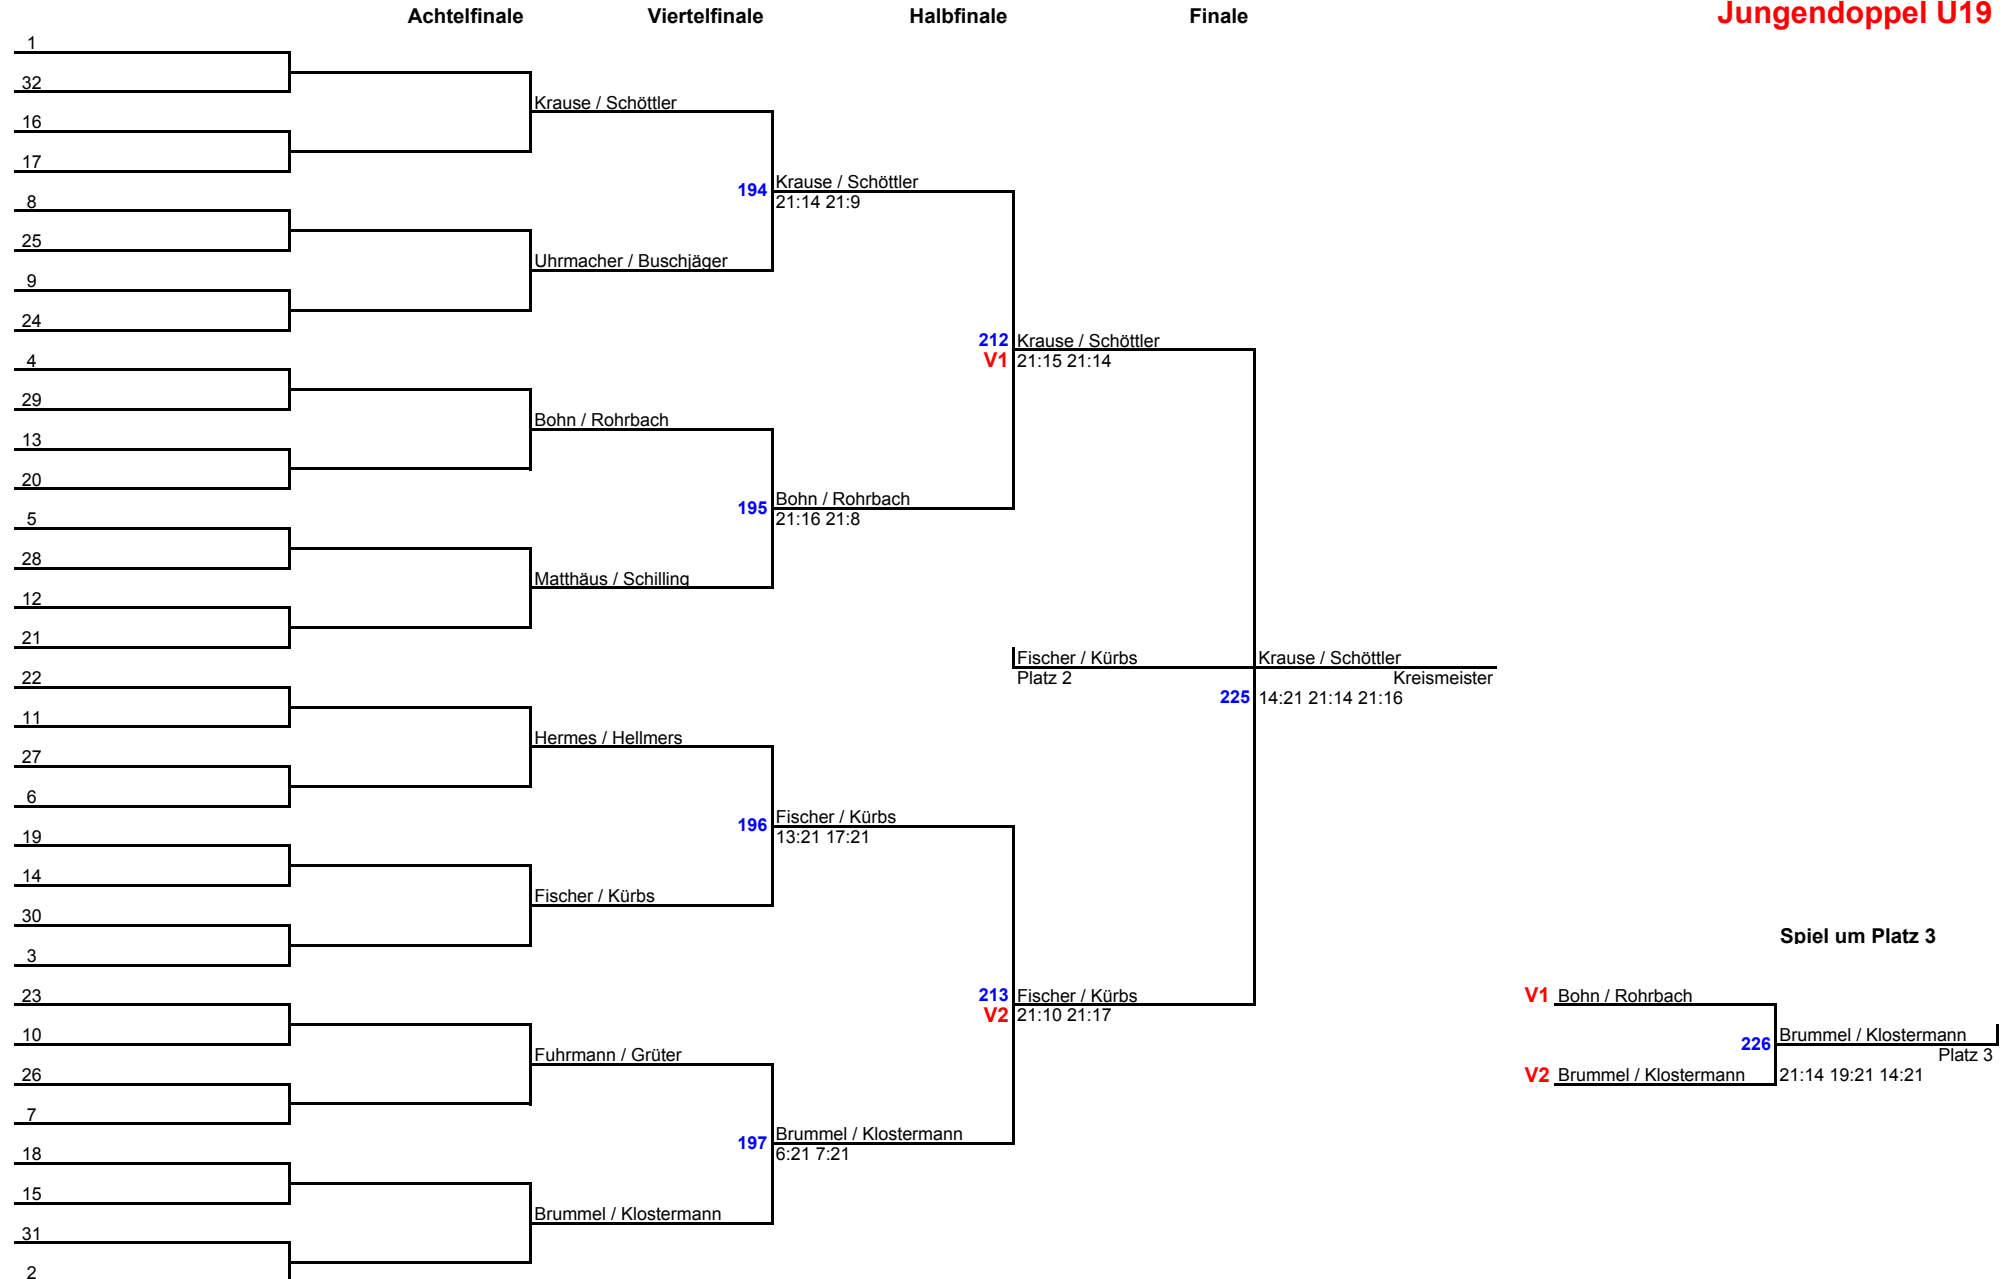

Jugenddoppel U15

Jugendoppel U17

Jugendoppel U19

Mädchendoppel U15

Mädchendoppel U17

Mädchendoppel U19

NAME		1	2	3	4	Punkte	Sätze	SPIELE	Platz
1	Seck / Westbeld, St.	X	21 : 8 21 : 5	21 : 18 21 : 17	12 : 21 11 : 21	107 : 90	4 : 2	4 : 2	2
2	Budke / Westbeld, Sa.	8 : 21 5 : 21	X	21 : 3 21 : 14	9 : 21 7 : 21	71 : 101	2 : 4	2 : 4	3
3	Loza / Brühl	18 : 21 17 : 21	3 : 21 14 : 21	X	9 : 21 6 : 21	67 : 126	0 : 6	0 : 6	4
4	Gräßer / Rüsche	21 : 12 21 : 11	21 : 9 21 : 7	21 : 9 21 : 6	X	126 : 54	6 : 0	6 : 0	1