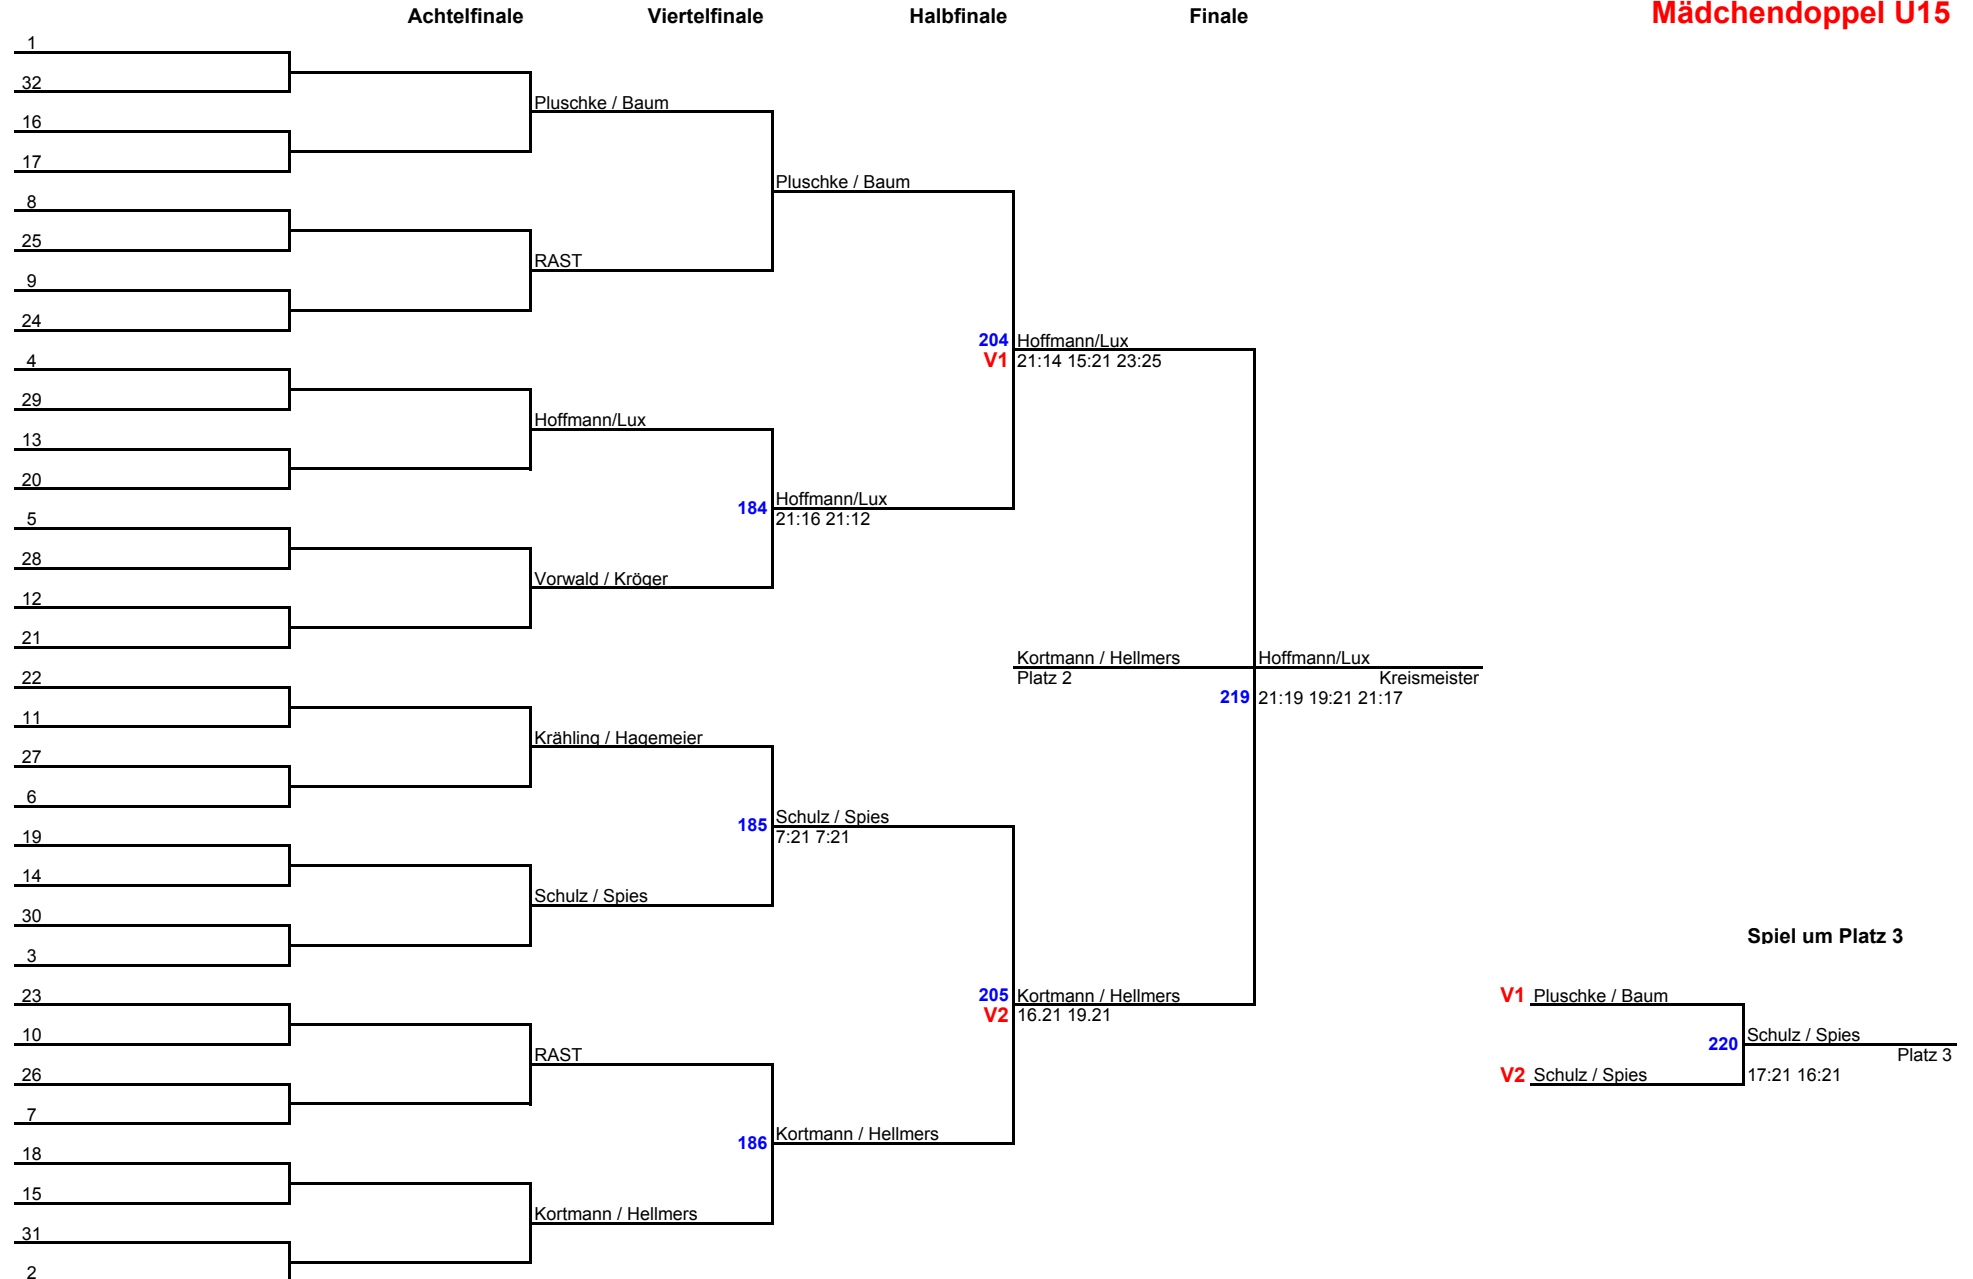

Jugenddoppel U15

Jugendoppel U17

Jugendoppel U19

Mädchendoppel U15

Mädchendoppel U17

Mädchendoppel U19

NAME		1	2	3	4	Punkte	Sätze	SPIELE	Platz
1	Seck / Westbeld, St.	X	21 : 8 21 : 5	21 : 18 21 : 17	12 : 21 11 : 21	107 : 90	4 : 2	4 : 2	2
2	Budke / Westbeld, Sa.	8 : 21 5 : 21	X	21 : 3 21 : 14	9 : 21 7 : 21	71 : 101	2 : 4	2 : 4	3
3	Loza / Brühl	18 : 21 17 : 21	3 : 21 14 : 21	X	9 : 21 6 : 21	67 : 126	0 : 6	0 : 6	4
4	Gräßer / Rüsche	21 : 12 21 : 11	21 : 9 21 : 7	21 : 9 21 : 6	X	126 : 54	6 : 0	6 : 0	1