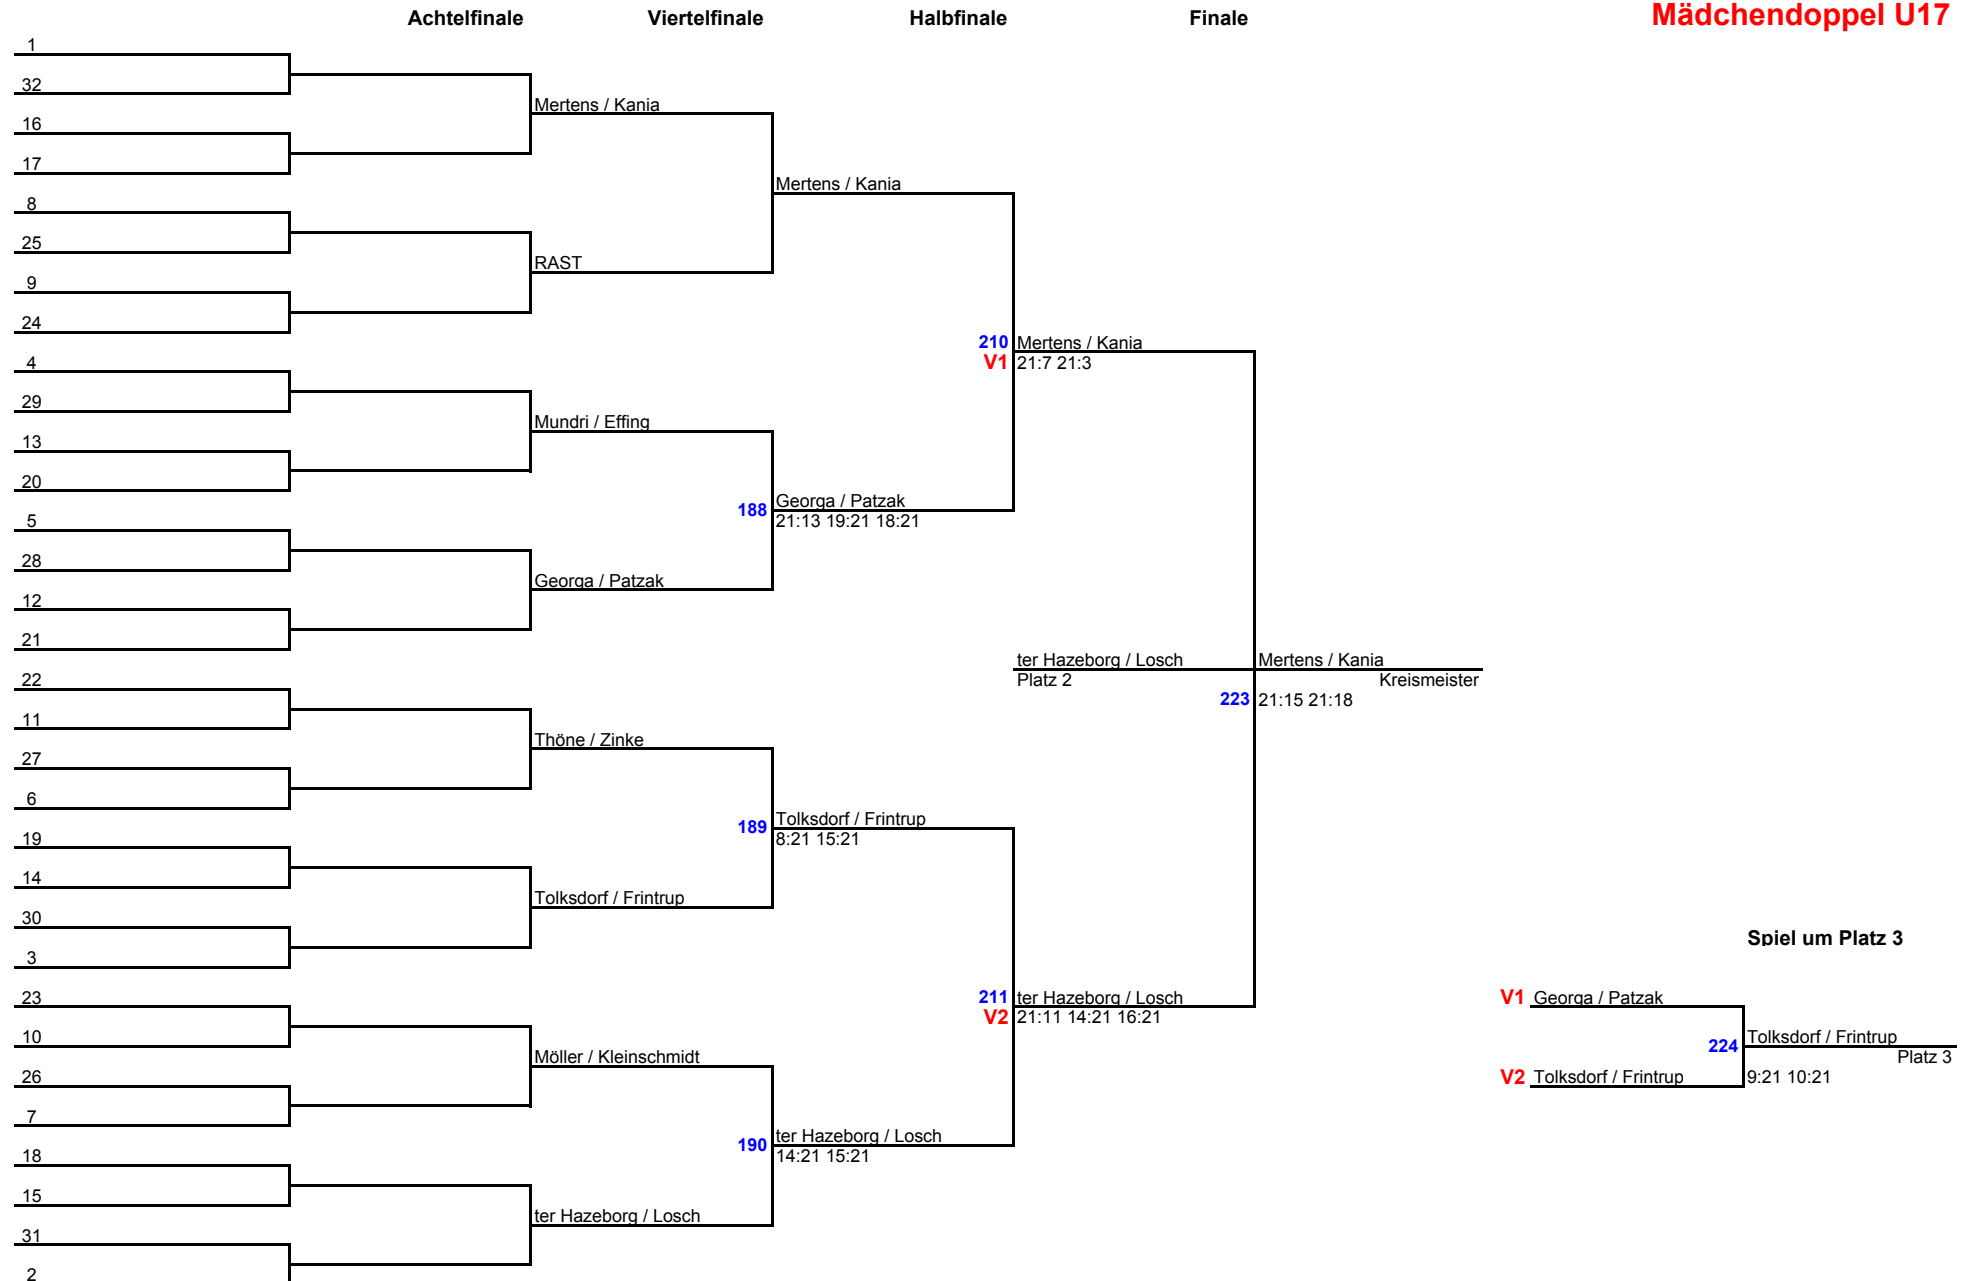

Jugenddoppel U15

Jugendoppel U17

Jugendoppel U19

Mädchendoppel U15

Mädchendoppel U17

Mädchendoppel U19

NAME		1	2	3	4	Punkte	Sätze	SPIELE	Platz
1	Seck / Westbeld, St.	X	21 : 8 21 : 5	21 : 18 21 : 17	12 : 21 11 : 21	107 : 90	4 : 2	4 : 2	2
2	Budke / Westbeld, Sa.	8 : 21 5 : 21	X	21 : 3 21 : 14	9 : 21 7 : 21	71 : 101	2 : 4	2 : 4	3
3	Loza / Brühl	18 : 21 17 : 21	3 : 21 14 : 21	X	9 : 21 6 : 21	67 : 126	0 : 6	0 : 6	4
4	Gräßer / Rüsche	21 : 12 21 : 11	21 : 9 21 : 7	21 : 9 21 : 6	X	126 : 54	6 : 0	6 : 0	1