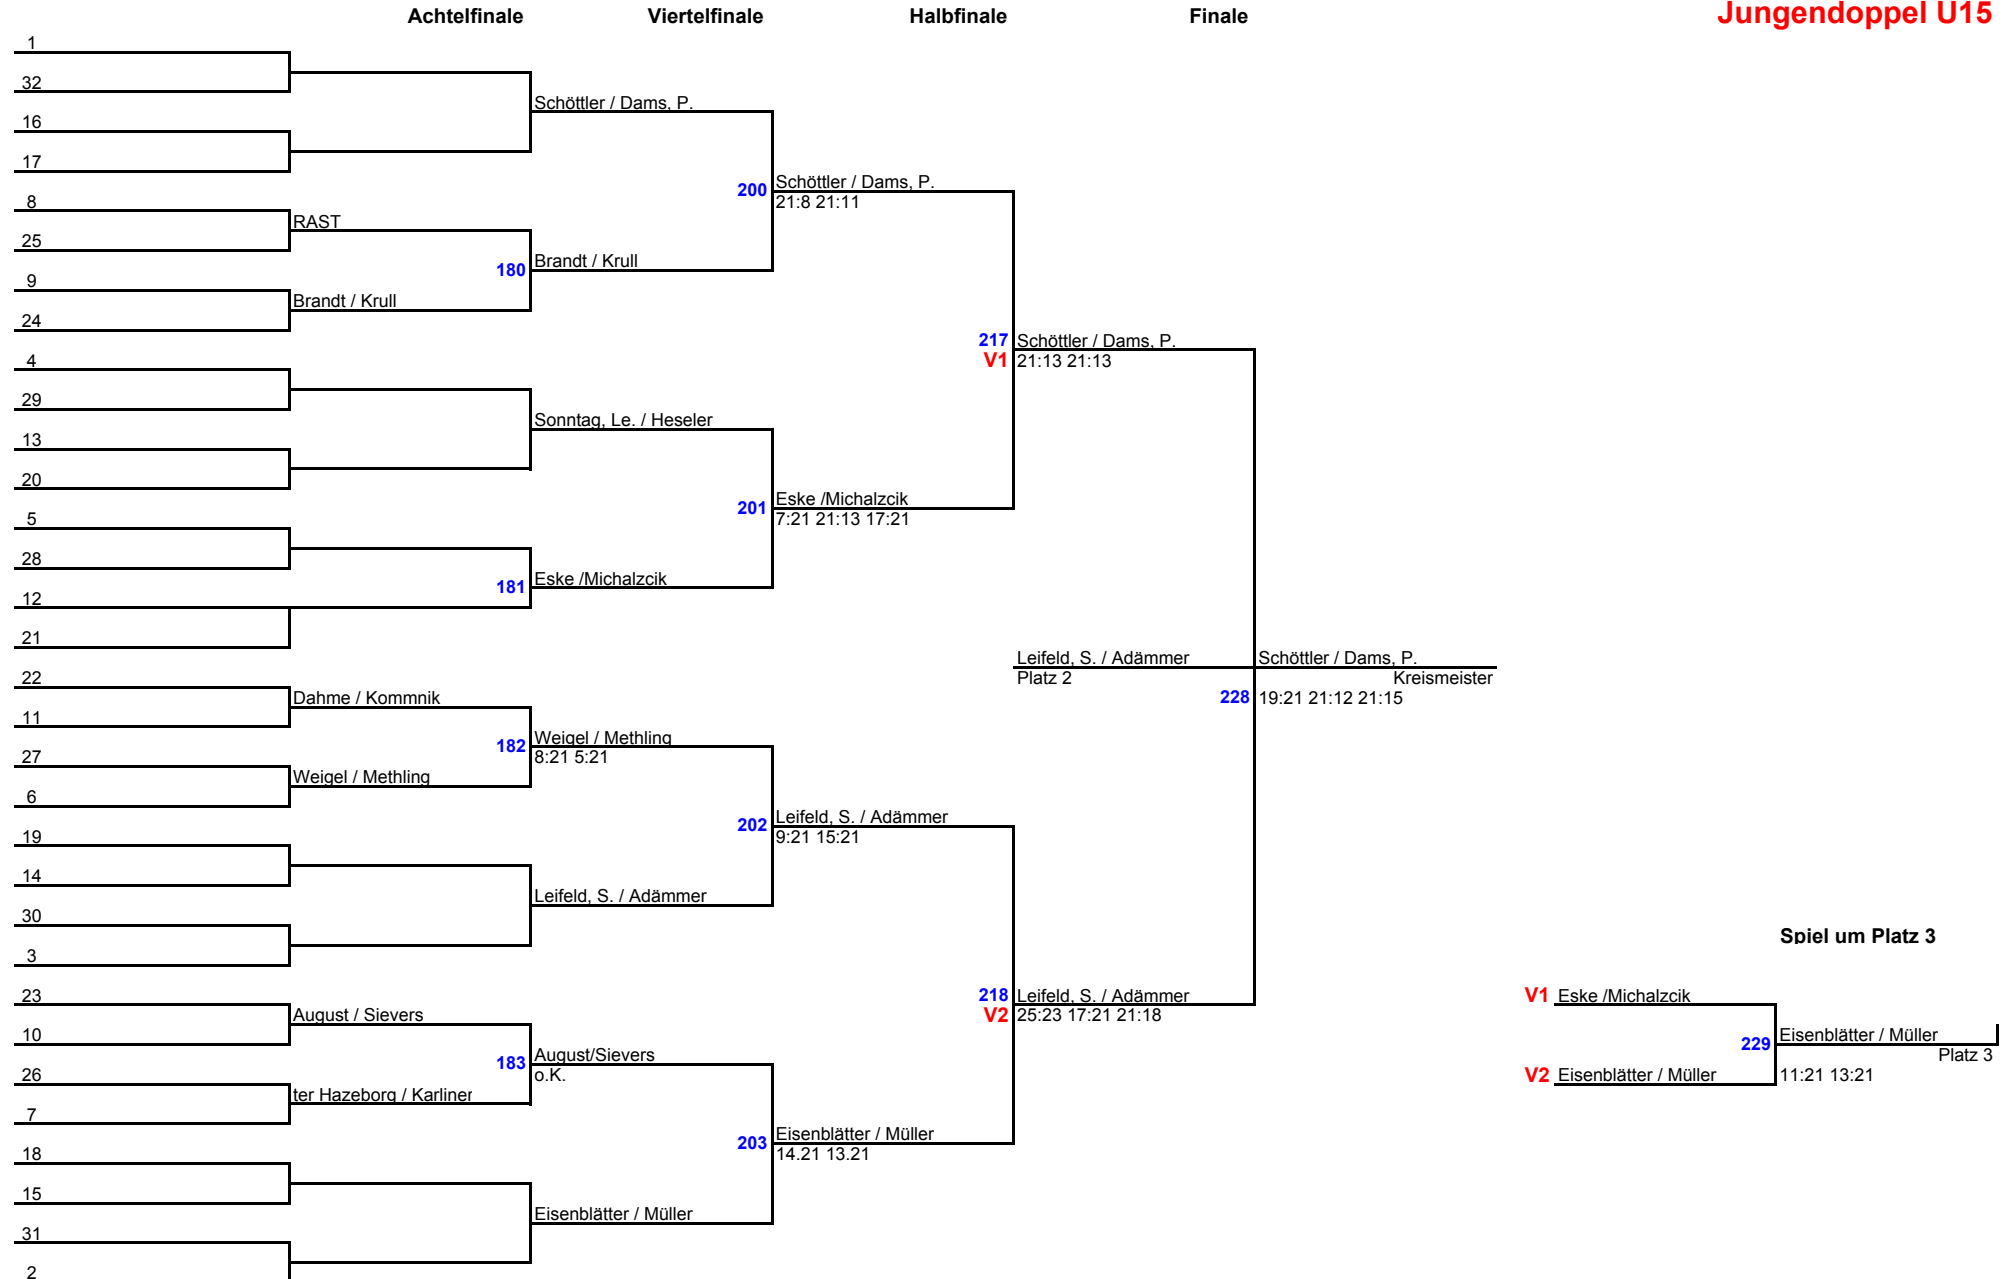

Jugenddoppel U15

Jugendoppel U17

Jugendoppel U19

Mädchendoppel U15

Mädchendoppel U17

Mädchendoppel U19

NAME		1	2	3	4	Punkte	Sätze	SPIELE	Platz
1	Seck / Westbeld, St.	X	21 : 8 21 : 5	21 : 18 21 : 17	12 : 21 11 : 21	107 : 90	4 : 2	4 : 2	2
2	Budke / Westbeld, Sa.	8 : 21 5 : 21	X	21 : 3 21 : 14	9 : 21 7 : 21	71 : 101	2 : 4	2 : 4	3
3	Loza / Brühl	18 : 21 17 : 21	3 : 21 14 : 21	X	9 : 21 6 : 21	67 : 126	0 : 6	0 : 6	4
4	Gräßer / Rüsche	21 : 12 21 : 11	21 : 9 21 : 7	21 : 9 21 : 6	X	126 : 54	6 : 0	6 : 0	1