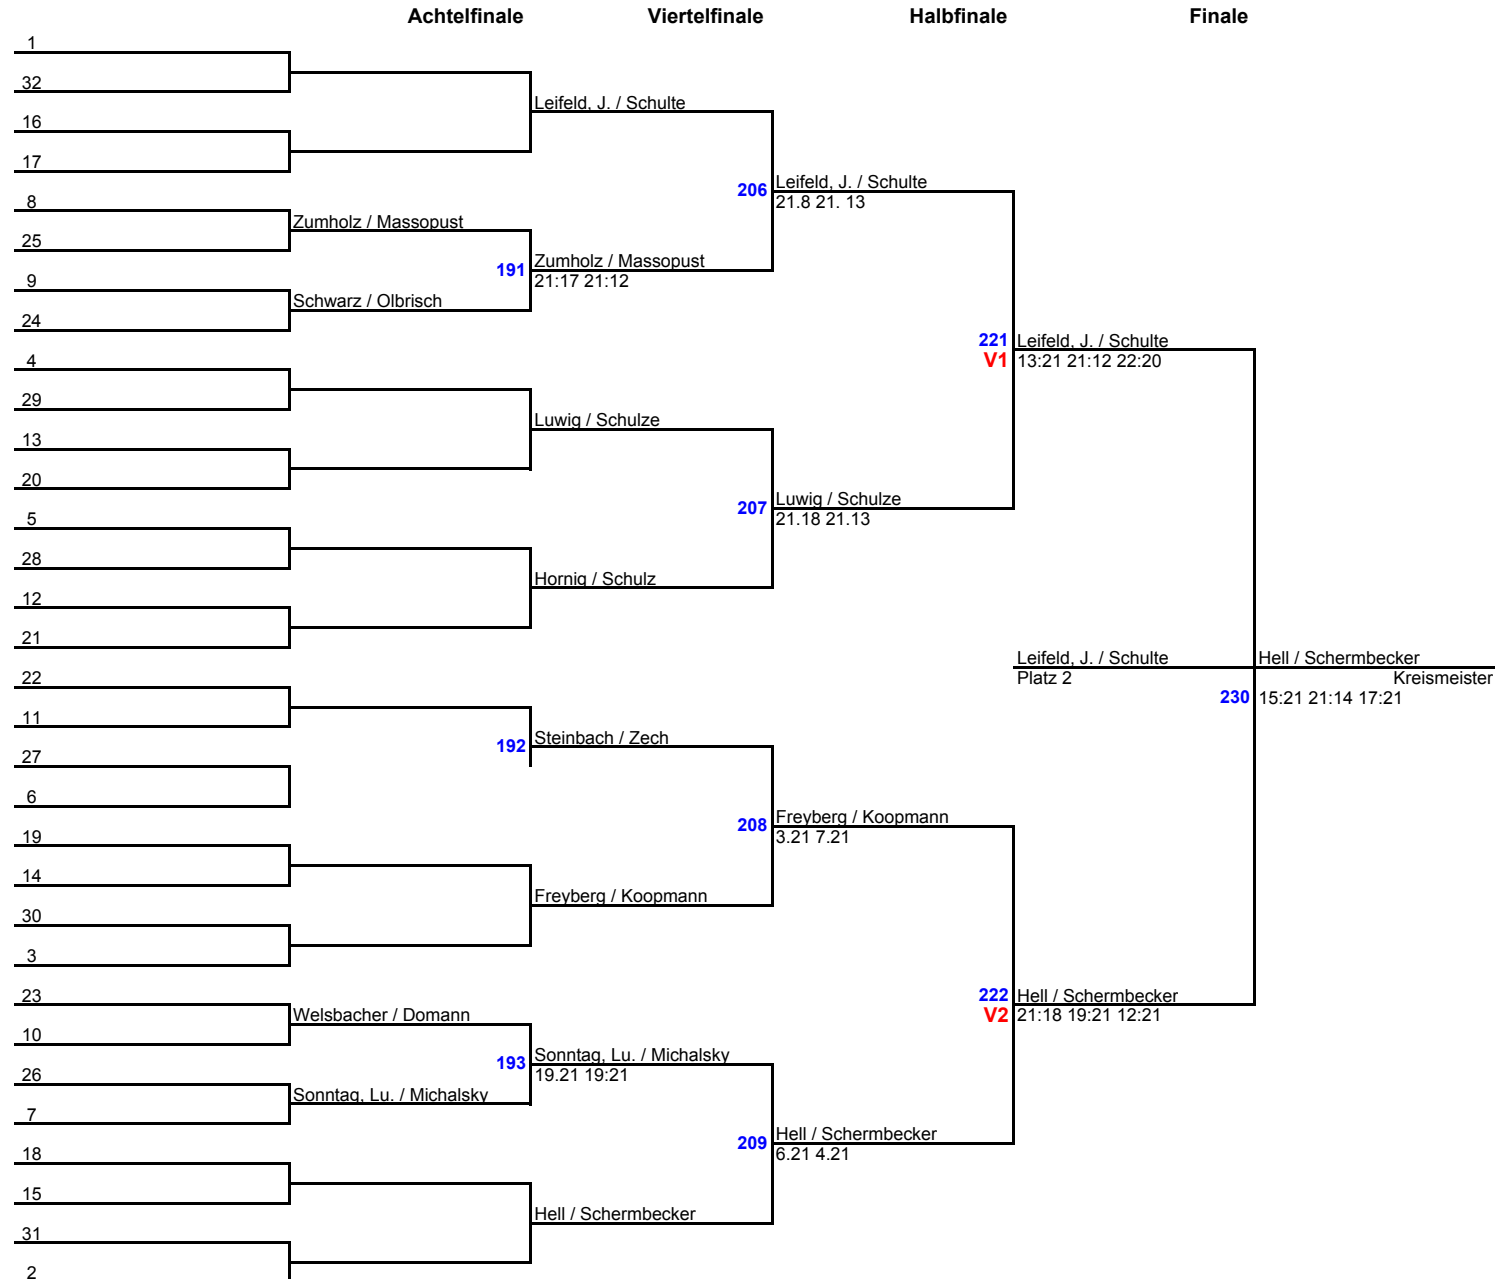

Jugenddoppel U15

Jugendoppel U17

Jugendoppel U19

Mädchendoppel U15

Mädchendoppel U17

Mädchendoppel U19

NAME		1	2	3	4	Punkte	Sätze	SPIELE	Platz
1	Seck / Westbeld, St.	X	21 : 8 21 : 5	21 : 18 21 : 17	12 : 21 11 : 21	107 : 90	4 : 2	4 : 2	2
2	Budke / Westbeld, Sa.	8 : 21 5 : 21	X	21 : 3 21 : 14	9 : 21 7 : 21	71 : 101	2 : 4	2 : 4	3
3	Loza / Brühl	18 : 21 17 : 21	3 : 21 14 : 21	X	9 : 21 6 : 21	67 : 126	0 : 6	0 : 6	4
4	Gräßer / Rüsche	21 : 12 21 : 11	21 : 9 21 : 7	21 : 9 21 : 6	X	126 : 54	6 : 0	6 : 0	1