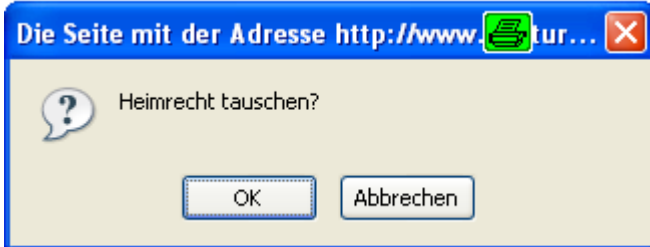

Ab der Saison 2008/09 finden Sie den Button zum Heimrechttausch als eigenen Menüpunkt bei der jeweiligen Spielpaarung. Betätigen Sie den Button, werden Sie zur Sicherheit gefragt, ob Sie dies wirklich ausführen möchten: