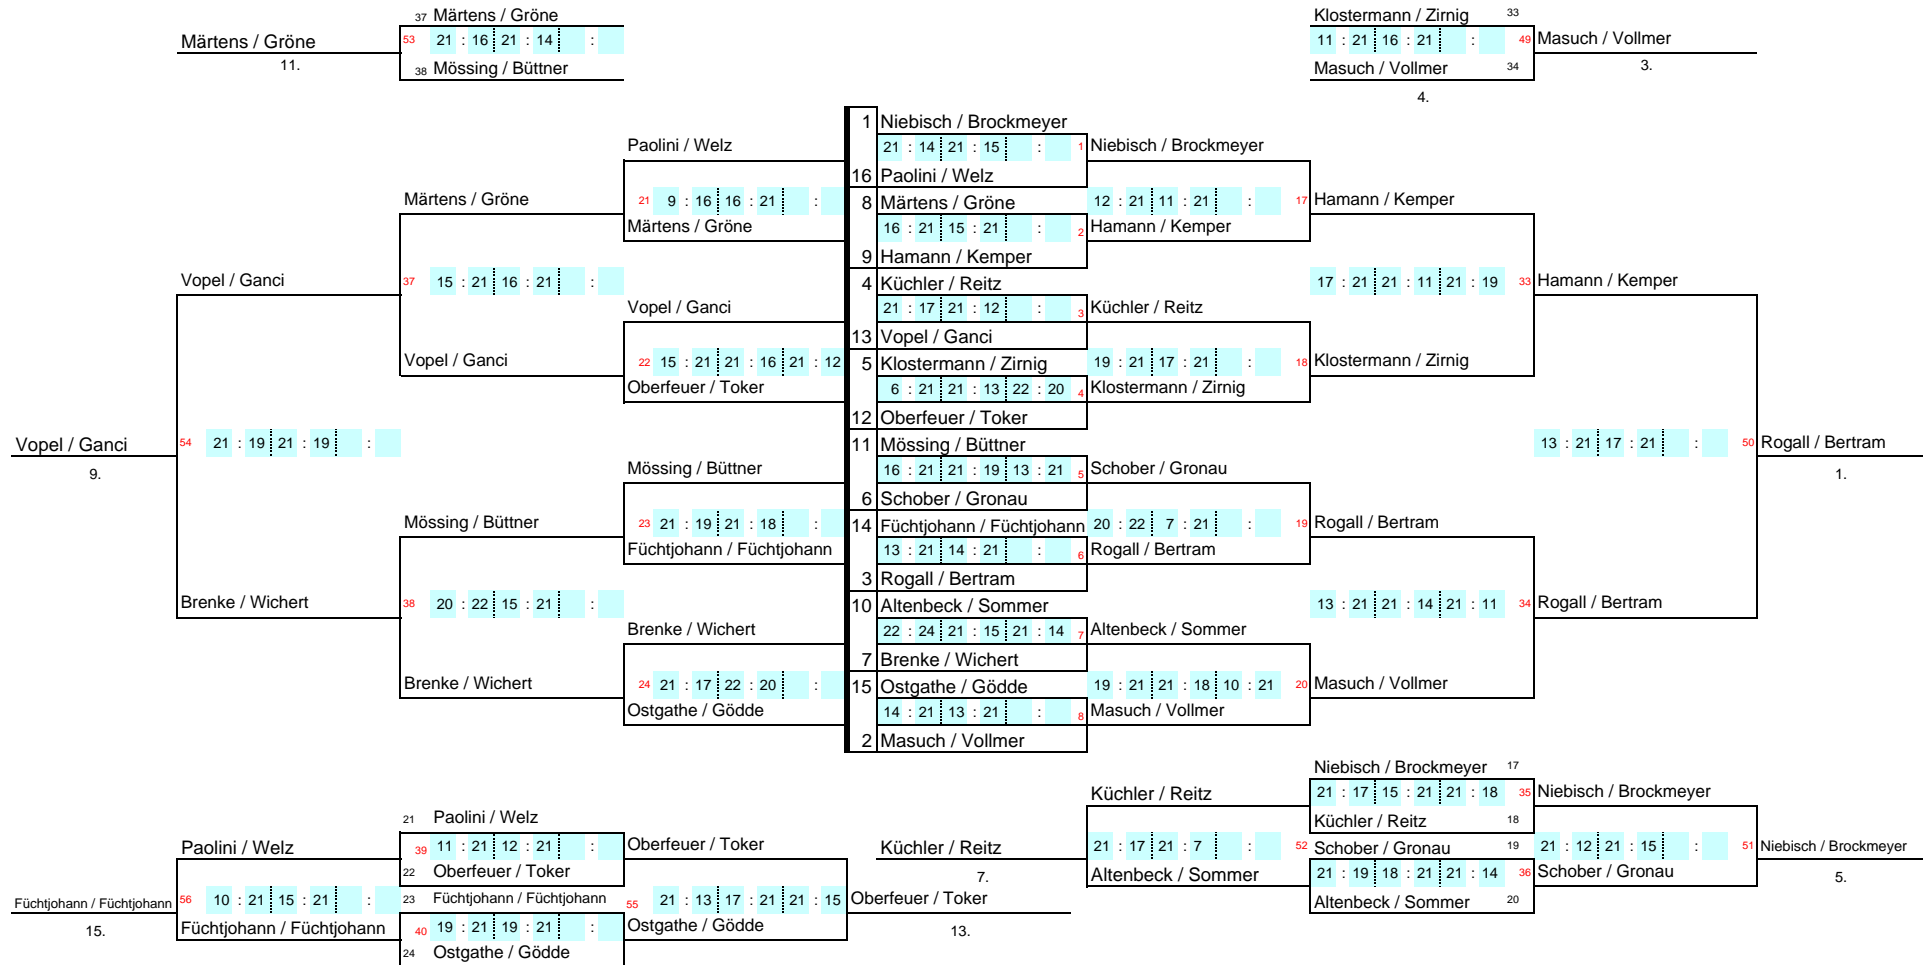

BSV Gelsenkirchen - 13. 01. 07
Verbands-RLT Nord Gemischtes Doppel A

Verbands-RLT Nord Gemischtes Doppel B