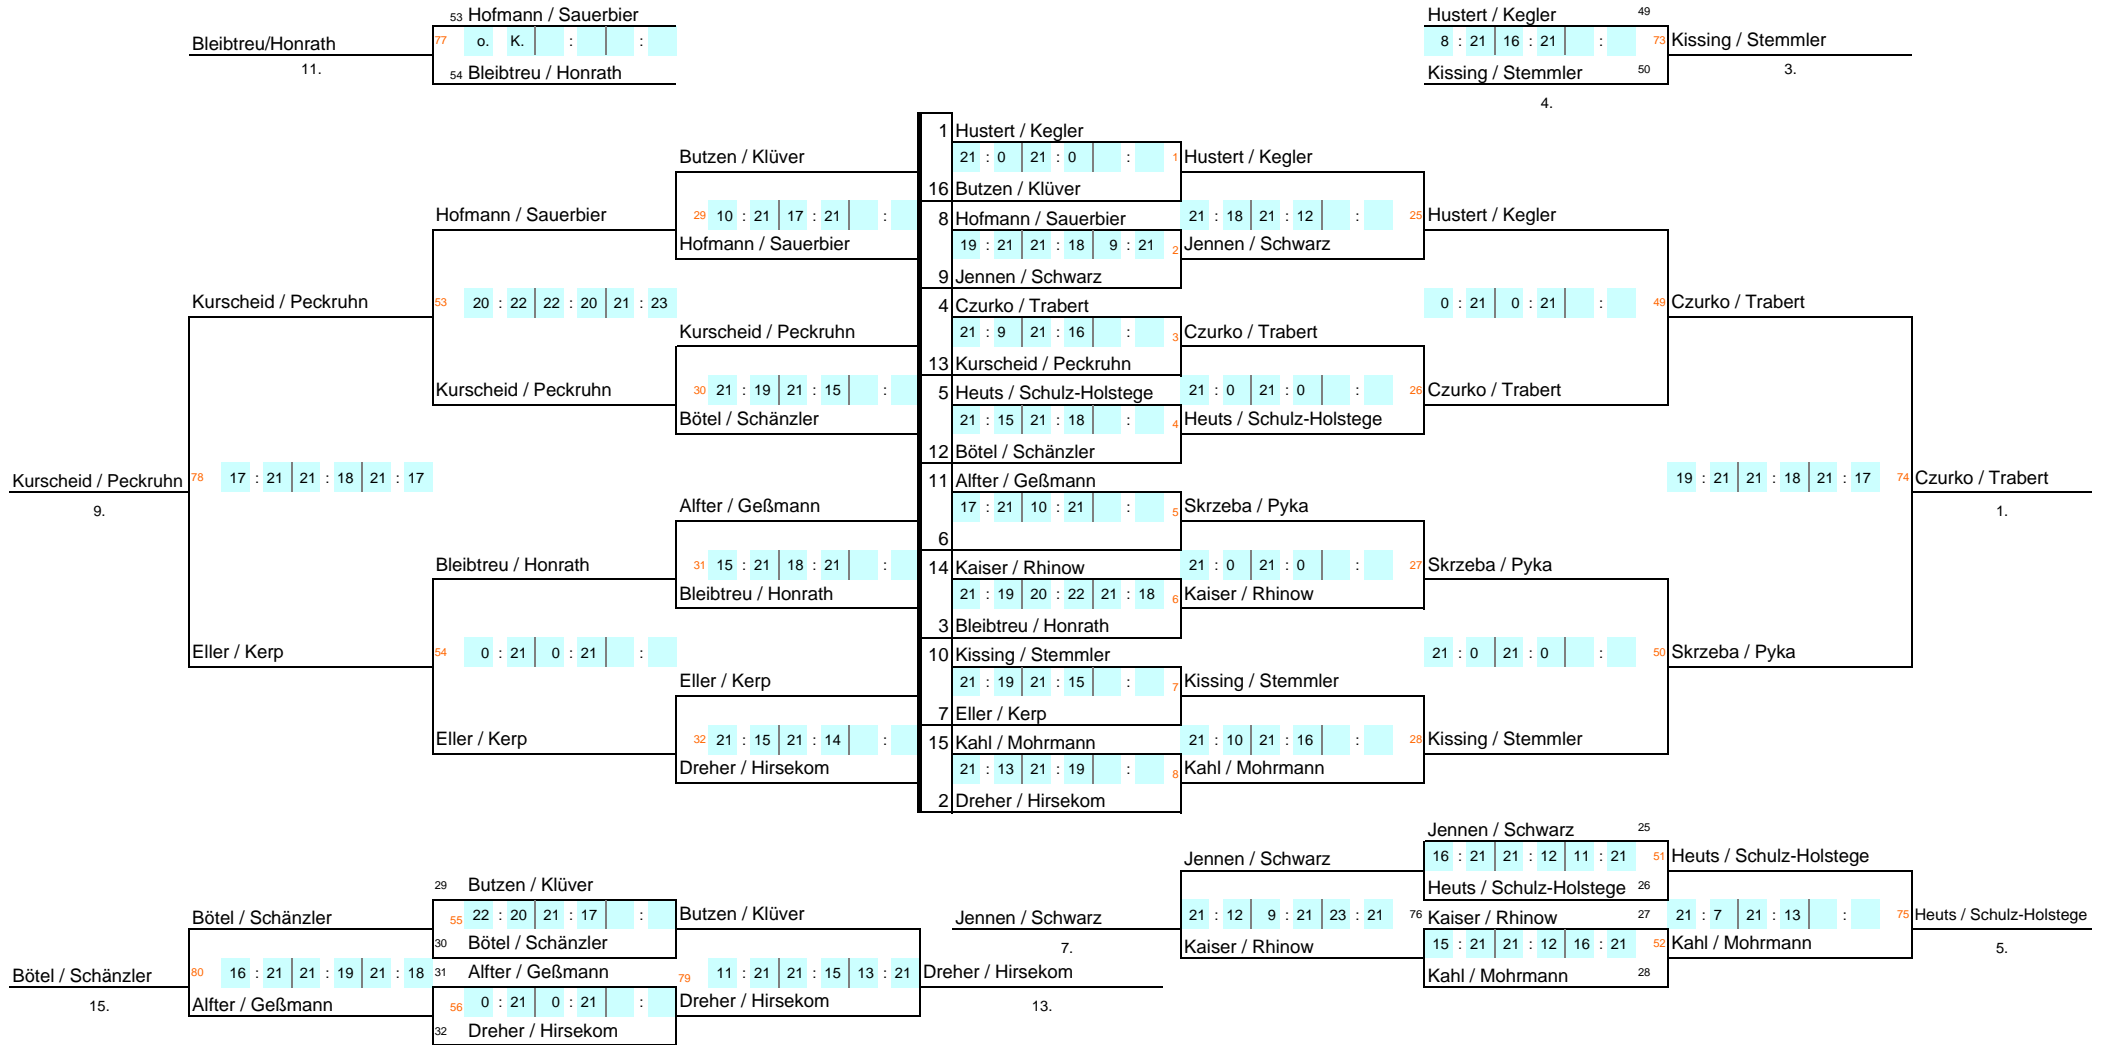

**Verbands-RLT Süd Herrendoppel A
Solingen 12. 11. 06**

Bei Ergebnissen von 21:0 / 21:0 ist vom Ausrichter kein Detailergebnis angegeben worden !