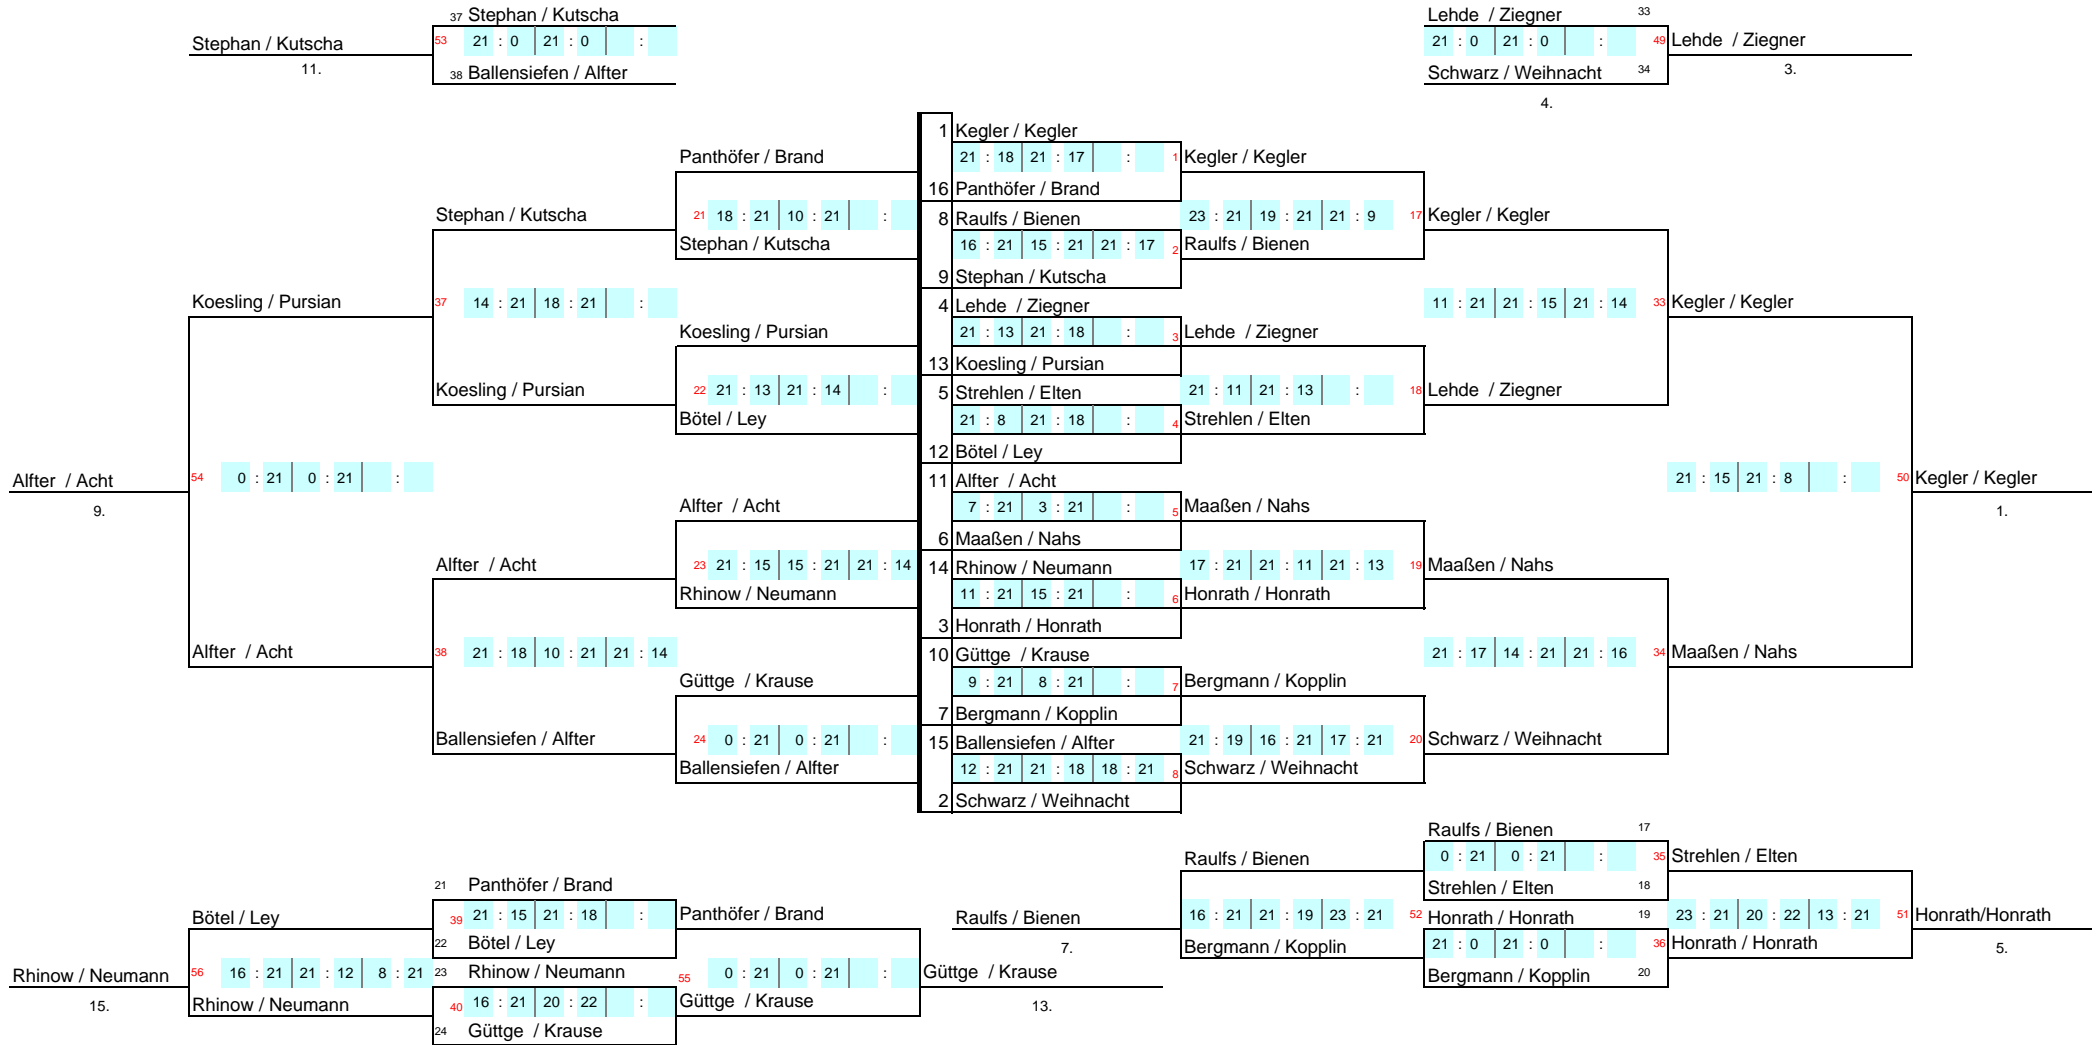

**Verbands-RLT Süd Gemischtes Doppel A
Solingen - 11. 11. 06**

Bei Ergebnissen von 21:0 / 21:0 ist vom Ausrichter kein Detailergebnis angegeben worden !