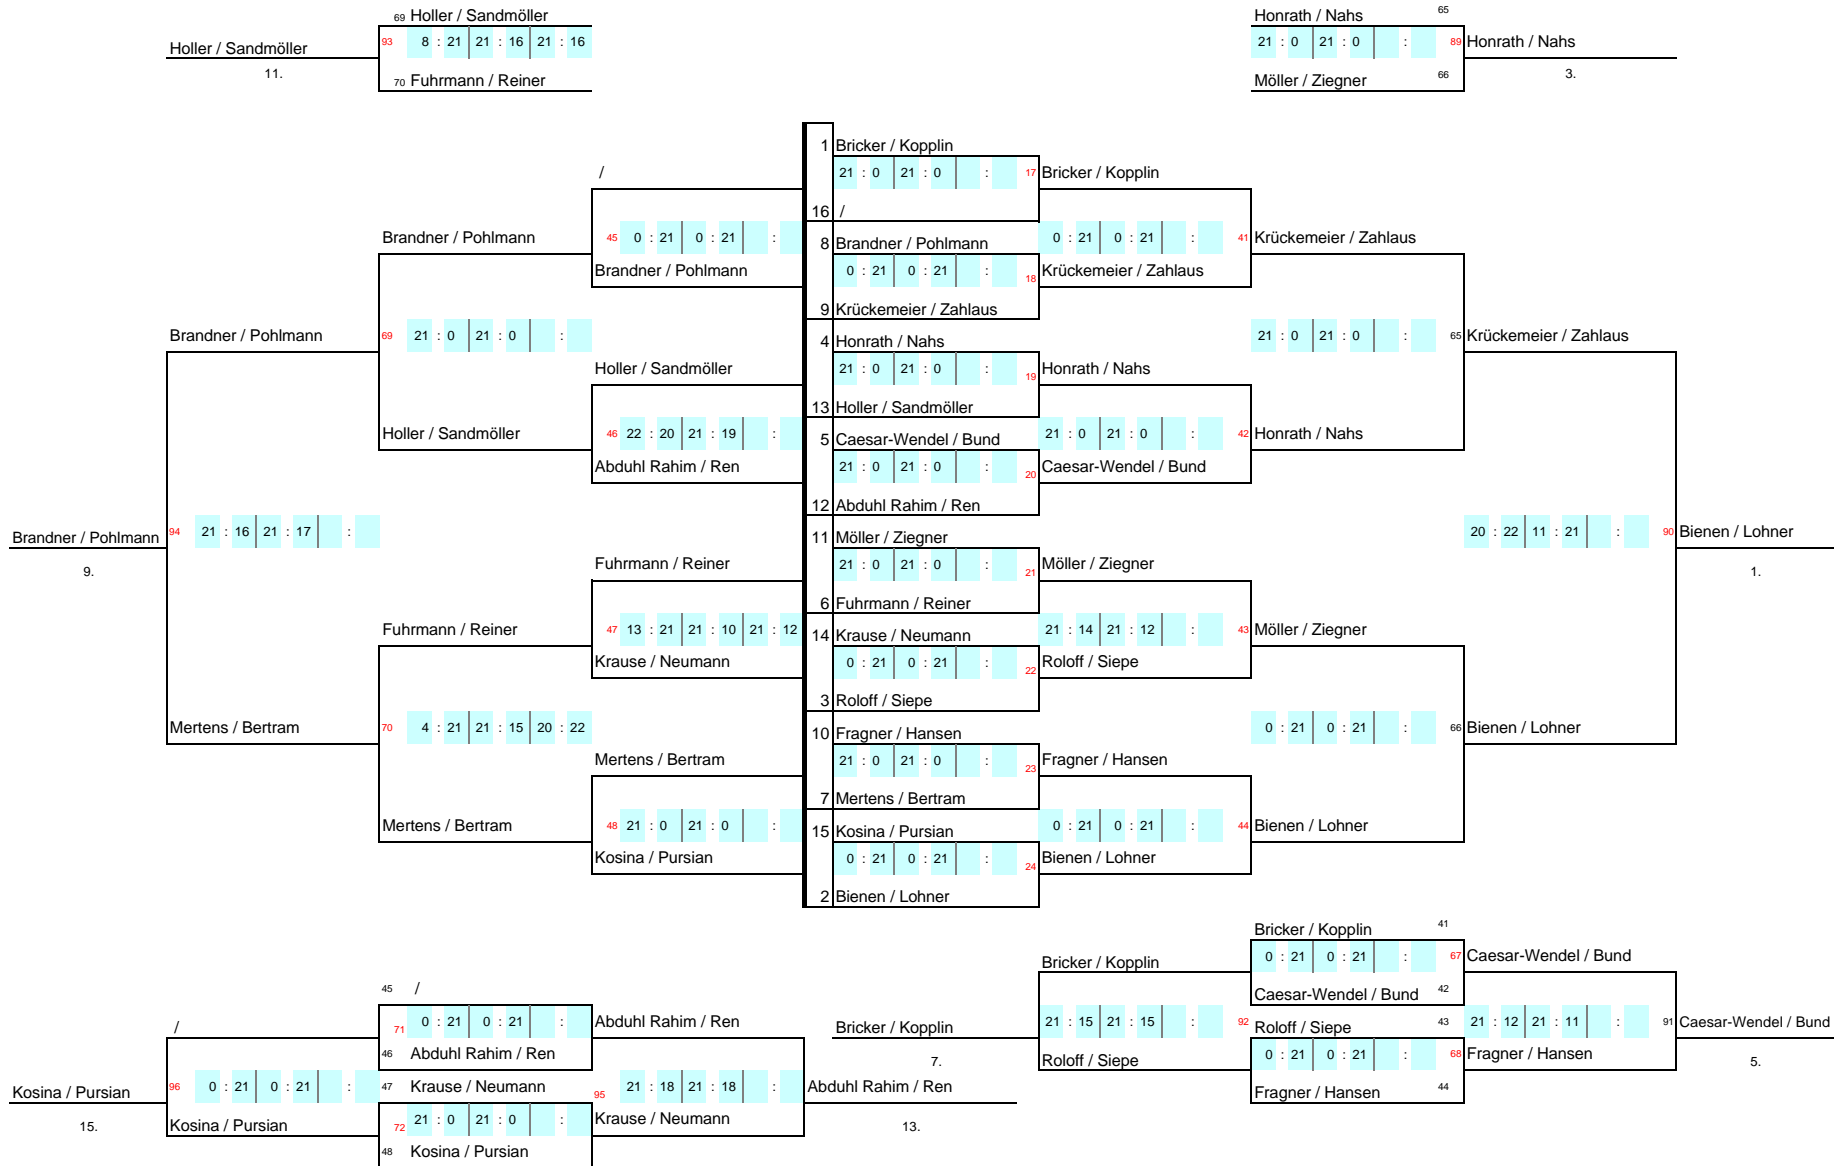

**Verbands-RLT Süd Gemischtes Doppel A
Solingen - 11. 11. 06**

Bei Ergebnissen von 21:0 / 21:0 ist vom Ausrichter kein Detailergebnis angegeben worden !

**Verbands-RLT Süd Gemischtes Doppel B
Solingen - 11. 11. 06**

Bei Ergebnissen von 21:0 / 21:0 ist vom Ausrichter kein Detailergebnis angegeben worden !

Verbands-RLT Süd Damendoppel
Solingen - 12. 11. 06

Bei Ergebnissen von 21:0 / 21:0 ist vom Ausrichter kein Detailergebnis angegeben !