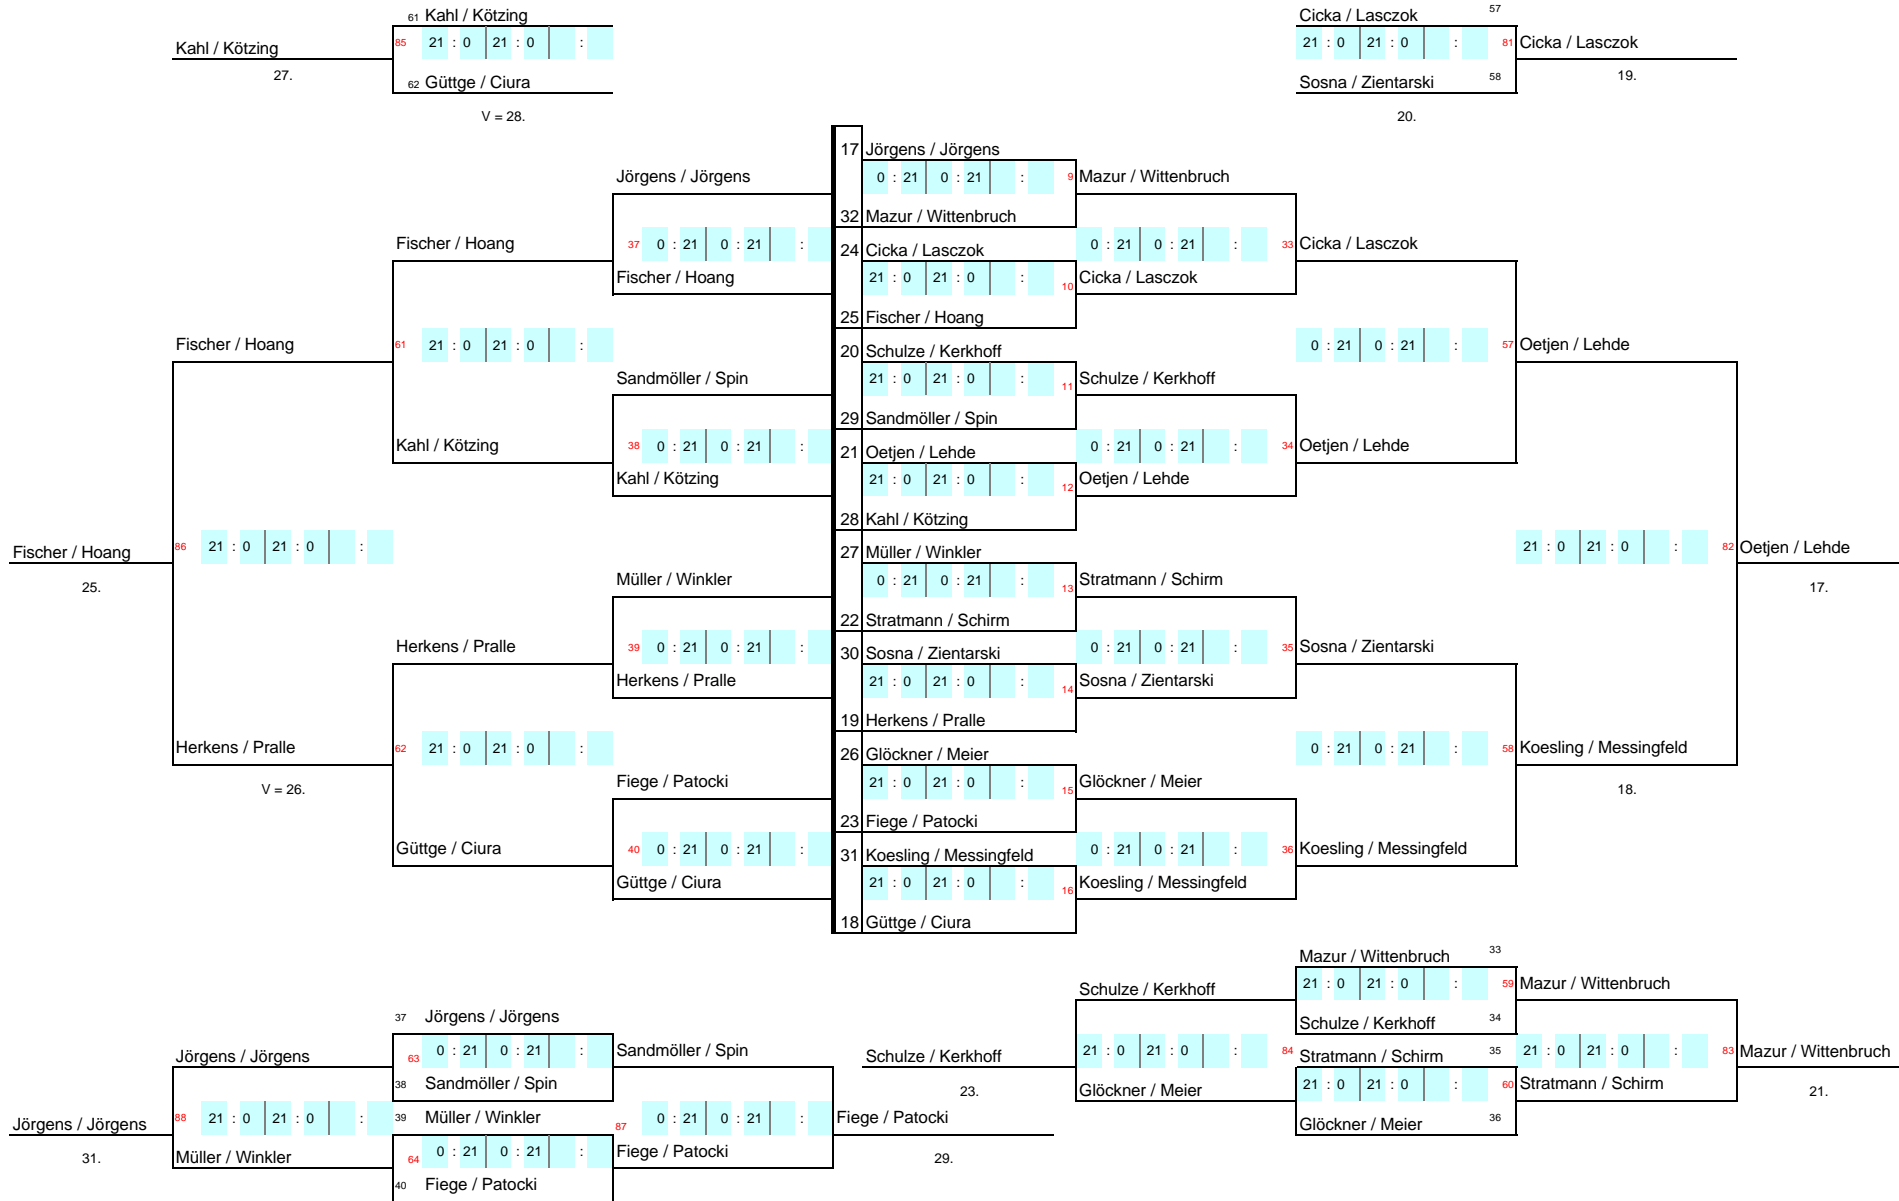

Verbands-RLT Süd Herrendoppel B
Solingen - 12. 11. 06

Bei Ergebnissen von 21:0 / 21:0 ist vom Ausrichter kein Detailergebnis angegeben worden !