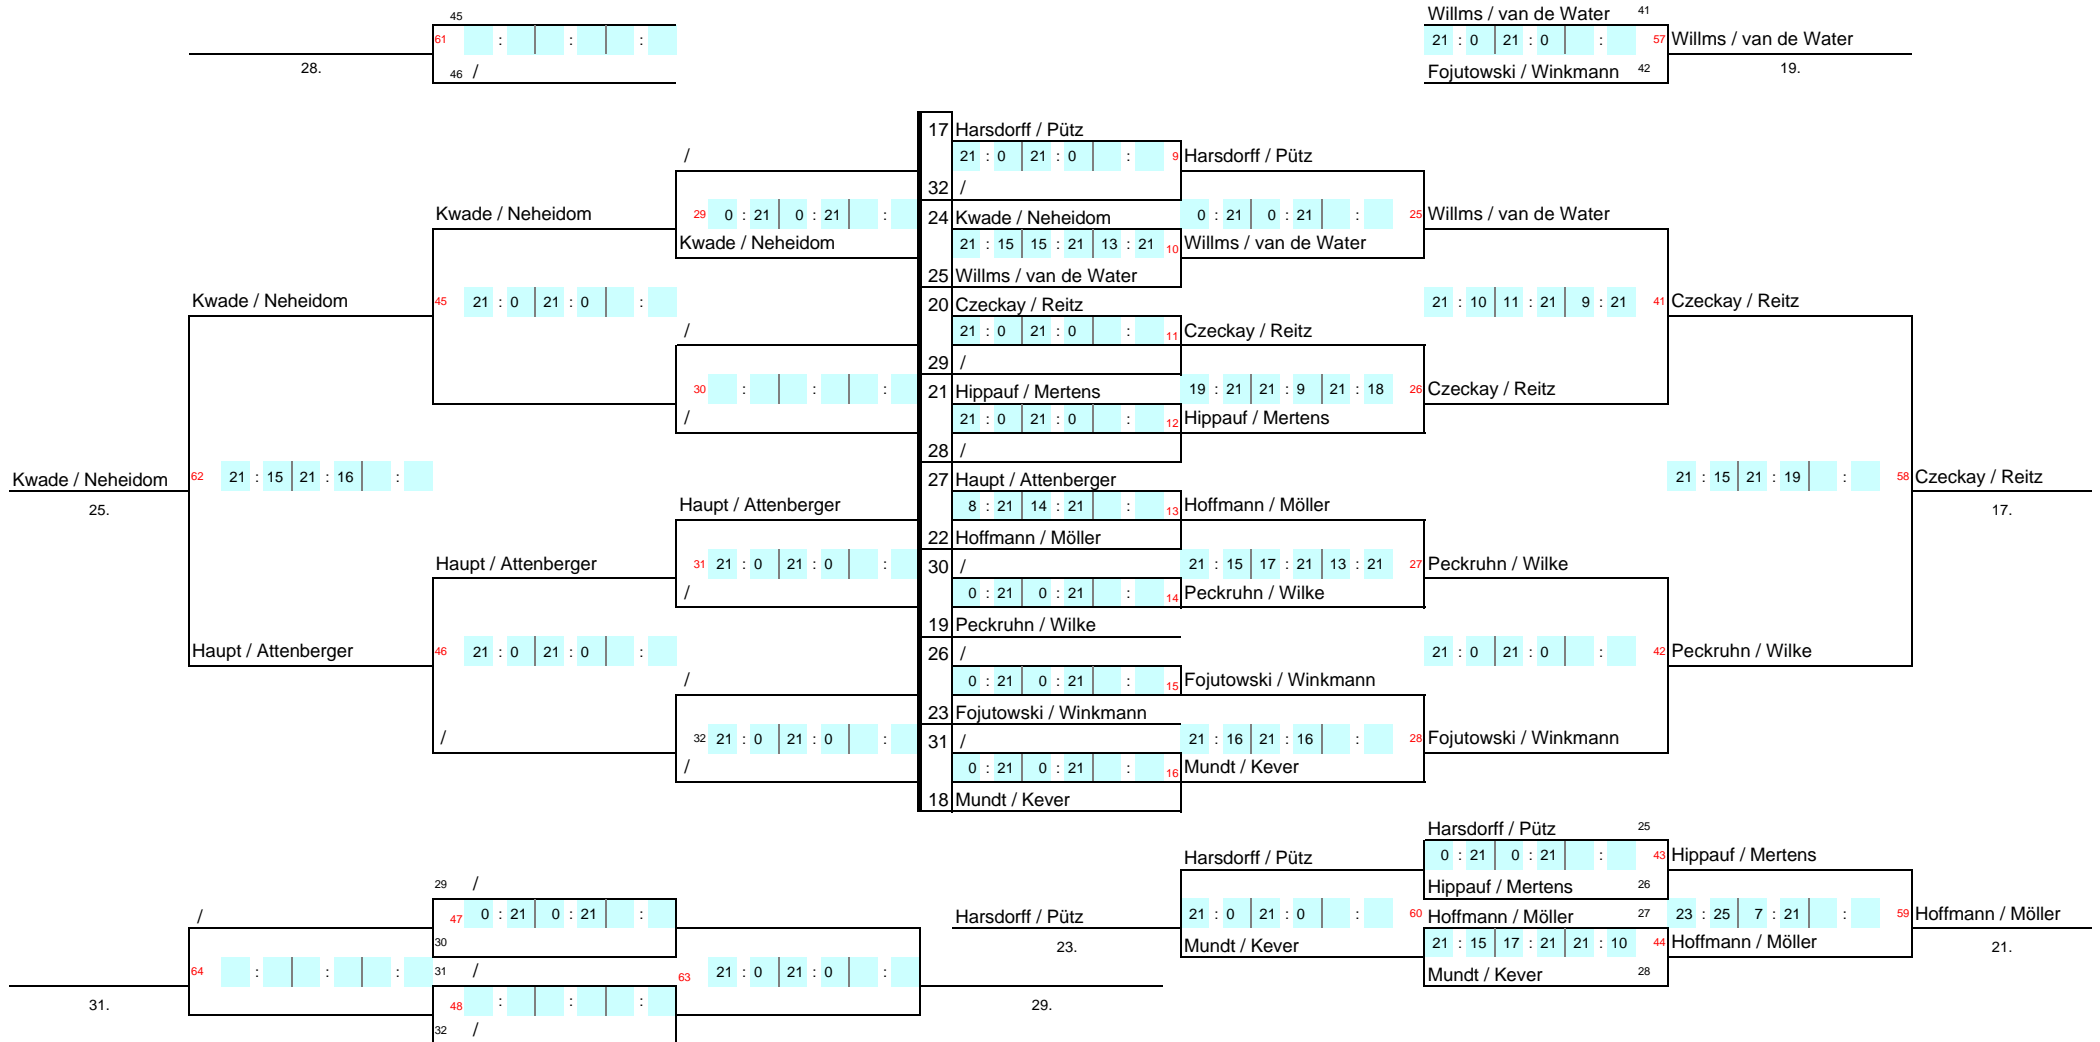

**Verbands-RLT Süd Gemischtes Doppel A
Solingen - 11. 11. 06**

Bei Ergebnissen von 21:0 / 21:0 ist vom Ausrichter kein Detailergebnis angegeben worden !

**Verbands-RLT Süd Gemischtes Doppel B
Solingen - 11. 11. 06**

Bei Ergebnissen von 21:0 / 21:0 ist vom Ausrichter kein Detailergebnis angegeben worden !

Verbands-RLT Süd Damendoppel
Solingen - 12. 11. 06

Bei Ergebnissen von 21:0 / 21:0 ist vom Ausrichter kein Detailergebnis angegeben !